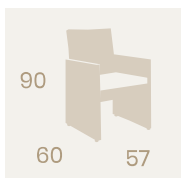

Sillón Atlanta
Médula Antracita con cojín
Aluminio
Grosor de cojín 4cm.
Peso: 7 kg.

Ref. 4512