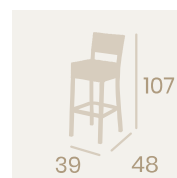

Jardinera
Médula Moka
Aluminio
Peso: 5,40 kg.

Decoración NO incluida

Ref. 4517

Ref. 4000

Ref. 3508

Banqueta Praga
Médula Antracita
Aluminio Pintado Gris
Peso: 4,35 kg.

Banqueta Praga
Médula Ceniza
Aluminio Pintado Grafito
Peso: 4,35 kg.

Banqueta Praga
Médula Ceniza
Aluminio Pintado Gris
Peso: 4,35 kg.

Ref. 4557

Sillón Eros
Médula Moka
Aluminio pintado Grafito
Brazos de Madera
Peso: 4,45 kg.

Sillón Eros
Médula Atlas
Aluminio pintado Grafito
Brazos de Madera
Peso: 4,45 kg.