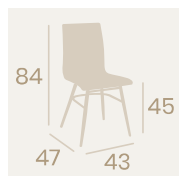

Silla Prado
Carcasa Madera Kenya
Aluminio Pintado Blanco
Peso: 4,05 kg.