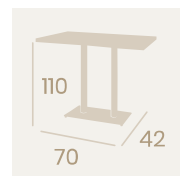

Mesa Baviera 9102
70x70
Tablero Melamina Olmo
Pie Acero Pintado Blanco

Ref. 9222 ✕