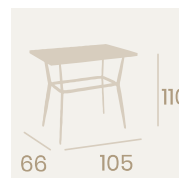

Mesa Mauricio 120x80

*Tablero Compact Roble
Pie Aluminio pintado
Deco Roble Natural*

Mesa Mauricio Alta 120x80

*Tablero Compact
Mármol Marquina
Pie Aluminio pintado Negro*

Pie Mauricio Rectangular

*Pie Aluminio pintado
Deco Roble Natural
Peso: 2,40 Kg*