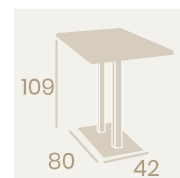

Tablero Werzalit Tokio
Columna Médula
Antracita 17x17
Base 45x45
Aluminio

Ref. 9189

Ref. 9877

Ref. 9187

Ref. 9811

Ref. 9822

**Mesa Roma
70x70**
Tablero Compact
Mármol Marquina
Base 42x42
Aluminio

**Mesa Roma Alta
60x60**
Tablero Compact
Mármol Olimpo
Base 42x42
Aluminio