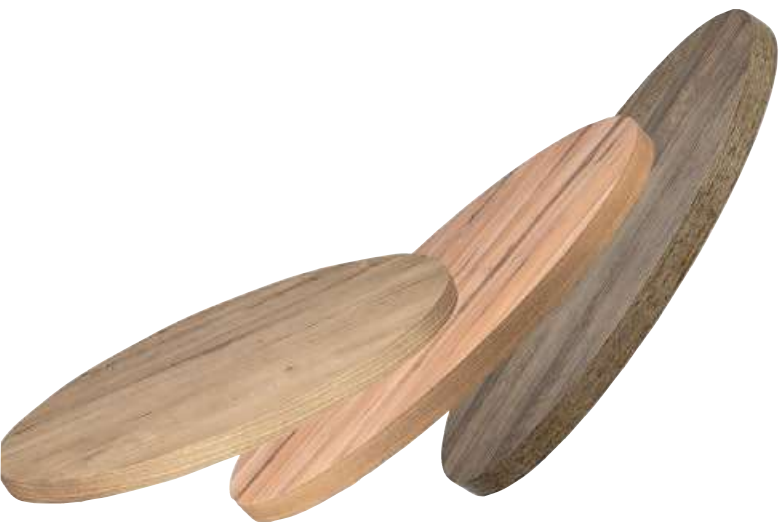

Ref. 577

Ref. 7702

Ref. 7700

TABLEROS

DE MESA

ROBLE ATLAS	CAMBRIAN	ROBLE HERA	MEDIDAS
			120 x 80 110 x 70 90 x 90 80 x 80 70 x 70 60 x 60

ROBLE SINATRA	ROBLE JOPLIN	FRESNO TAIGA	MEDIDAS
			120 x 80 110 x 70 90 x 90 80 x 80 70 x 70 60 x 60