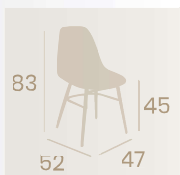

Banqueta Sorolla
Carcasa Kashmir
Aluminio Pintado Blanco
Peso: 5,40 kg.