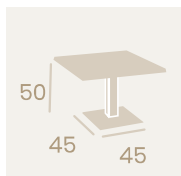

**Mesa Munich Baja
70x70**
Tablero Compact Sienna
Base 45x45
Aluminio Pintado Blanco

Ref. 9850 ✕ 📐