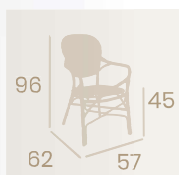

Sillón Orleans
Textilene Latte
Aluminio pintado Deco Bambú
Peso: 4,10 kg.