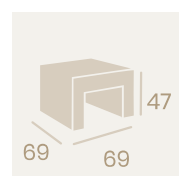

Ref. 4511

Mesa Espacio
90x50 69x69 50x50
Médula Ceniza
Médula Blanca
Médula Café
Médula Moka
Medula Antracita*

*Agotada 50x50

Ref. 4290

Ref. 4240

Ref. 4340

Mesa Esfera
Médula Antracita
Peso: 4 kg.

Silla Vancouver
Médula Antracita
Aluminio
Peso: 8,50 kg.