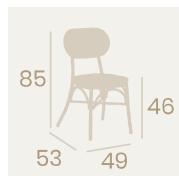

Silla Verdi
Asiento Tapizado Indiana
Aluminio Pintado Deco Bambú
Respaldo Textilene Latte
Peso: 4,60 kg.