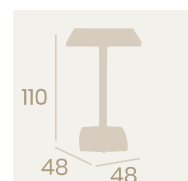

Mesa Hanover Alta Ø70
Tablero Melamina Piedra
Acero Pintado Blanco

Ref. 9320