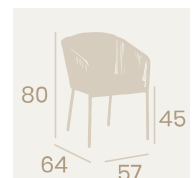

Médula

Sillón Pravia
Médula Stone
Aluminio pintado Deco Stone
Peso: 3,85 kg.

Sillón Cannes
Médula Marrón
Aluminio pintado Negro
Peso: 3,85 kg.

Sillón Cannes
Médula Stone
Aluminio pintado Deco Stone
Peso: 3,85 kg.