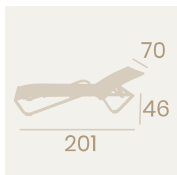

*También disponible en:
3x2 Lona Crudo
Peso: 7,45 kg.
3x3 Lona Crudo
Peso: 11,15 kg.

*También disponible en:
75x75
Peso: 27 kg.

Tumbona
Batilene Ferrari
Aluminio Pintado Gris
Peso: 8,45 kg.

Ref. 2003B