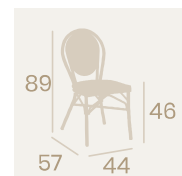

Silla Bulevaria
Asiento Médula Atlas
Aluminio Pintado Negro
Respaldo Médula Atlas
Peso: 3,25 kg.