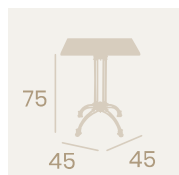

Mesa Marbella Alta 7103
Ø 60
Tablero Melamina Studio Valkiria
Fundición de Hierro 3 patas

Ref. 1004