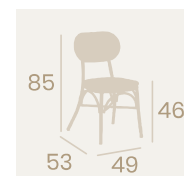

Silla Verdi
Asiento Textilene Negro
Aluminio Pintado Deco Bambú
Respaldo Textilene Negro
Peso: 3,60 kg.