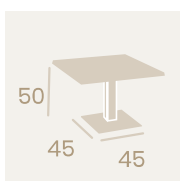

Ref. 9822 ✕ 📐

**Mesa Munich
70x70**
Tablero Compact Sicilia
Base 45x45
Aluminio Pintado Blanco

**Mesa Munich Baja
70x70**
Tablero Compact Sienna
Base 45x45
Aluminio Pintado Blanco

**Mesa Munich Alta
70x70**
Tablero Compact
Mármol Almeria
Base 45x45
Aluminio Pintado Blanco