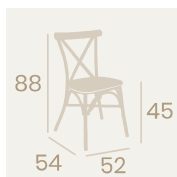

Silla Ático
Asiento Médula Atlas
Aluminio Pintado Deco Nogal
Peso: 3,30 kg.