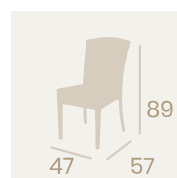

Sillón Piamonte
Médula Blanco
Aluminio
Peso: 5,05 kg.

Sillón Java
Médula Blanco
Aluminio
Peso: 4 kg.

Sillón Java
Médula Antracita
Aluminio
Peso: 4 kg.

Silla Florencia
Médula Antracita
Aluminio
Peso: 3,55 kg.

Silla Siena
Médula Antracita
Aluminio pintado Gris
Peso: 3,40 kg.

Sillón Málaga
Médula Blanco Brazos Madera
Aluminio pintado Grafito
Peso: 5,10 kg.

Conjunto mesa Eros y sillones Málaga.

Ref. 4503

Ref. 4505