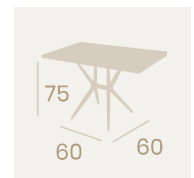

Mesa Alaska 8000
Ø 100

Tablero Melamina Roble Atlas
Pie Acero Pintado Negro

Mesa Alaska 8000
70x70

Tablero Melamina
Roble Atlas
Pie Acero Pintado Negro

Mesa Alaska 8000
Ø 100

Tablero Melamina Roble Atlas
Pie Acero Pintado Blanco

Mesa Alaska 8000
110x70

Tablero Melamina
Gama Studio Valkiria
Pie Acero Pintado Negro

Pie Alaska 8000

Pie Acero Pintado Negro
Peso: 6,35 Kg.

Pie Alaska 8000

Pie Acero Pintado Blanco
Peso: 6,35 Kg.

Ref. 8000

Ref. 8000

Ref. 8000