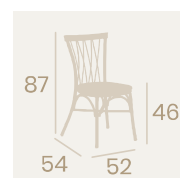

Silla Monet
Asiento Textilene Latte
Aluminio Pintado Deco Nogal
Peso: 3,30 kg.