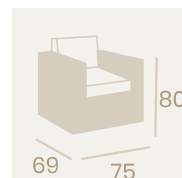

Módulo 1
Médula Blanca
Cojín de asiento grosor 10 cm.
Cojín de respaldo 9 cm.
Peso: 10,65 kg.