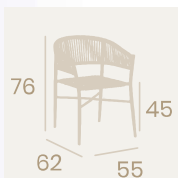

Sillón Faro
Cuerda Gris
Aluminio pintado Negro
Peso: 4,05 kg.

Sillón Seúl

Sillón Faro
Cuerda Gris
Aluminio pintado
Deco Roble Natural
Peso: 4,05 kg.

Ref. 3600

Sillón Havana
Cuerda Crema
Aluminio pintado
Negro
Peso: 3,60 kg.

Cuerda
Rope

NUEVO
NOVELTY

Sillón Havana
Cuerda Crema
Aluminio pintado
Deco Roble Natural
Peso: 3,60 kg.

Sillón Havana
Cuerda Gris
Aluminio pintado Negro
Peso: 3,60 kg.

Cuerda
Rope

Sillón Havana
Cuerda Gris
Aluminio pintado Deco Roble Natural
Peso: 3,60 kg.