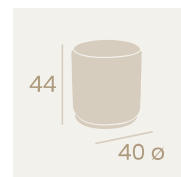

Banco
P.U. Kashmir
P.U. Blanco
P.U. Albero
P.U. Negro
P.U. Marrón
Base acero
Peso: 17,50 kg.

Sillón Ródano
P.U. Kashmir
Base Acero
Peso: 14,70 kg.

Ref. 6609