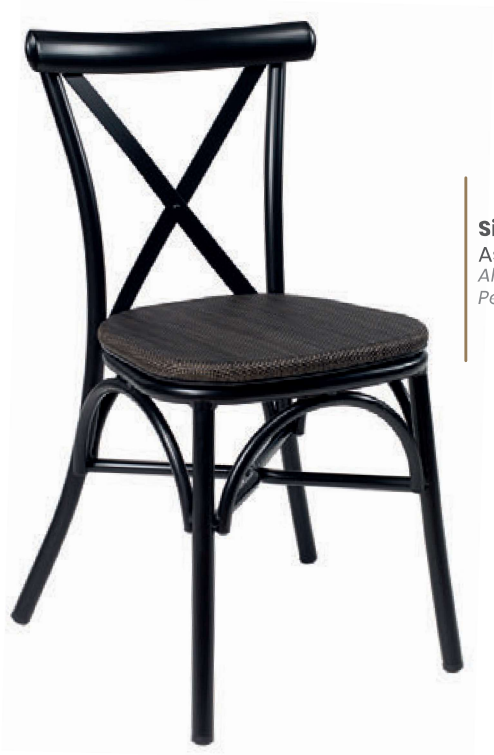

Silla Ático
Asiento Textilene Negro
Aluminio Pintado Negro
Peso: 3,30 kg.