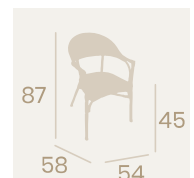

Textilene

Sillón Caledonia
Textilene Negro
Aluminio pintado
Deco Bambú
Peso: 3,35 kg.

Ref. 4193