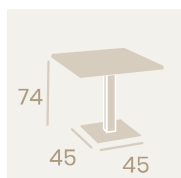

**Mesa Munich Rectangular Alta
110x70**

Tablero Werzalit Tokio
Columna Médula Antracita
Base 80x42
Aluminio

**Mesa Munich Rectangular
110x70**

Tablero Werzalit Tokio
Columna Médula Antracita
Base 80x42
Aluminio

**Mesa Munich
70x70**

Tablero Werzalit Kbanda Taupe
Columna Médula Antracita
Base 45x45
Aluminio

**Mesa Munich Alta
70x70**

Tablero Werzalit Kbanda Taupe
Columna Médula Antracita
Base 45x45
Aluminio

**Mesa Gran Munich Alta
70x70**

Tablero Werzalit Tokio
Columna Médula
Antracita 17x17
Base 45x45
Aluminio

Ref. 9877