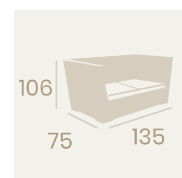

Sofá Quebec
Médula Blanco
Aluminio
Grosor de cojín asiento 10 cm.
Peso: 26,50 kg.

Sofá Quebec
Médula Moka
Aluminio
Grosor de cojín asiento 10 cm.
Peso: 26,50 kg.

Sofá Quebec
Médula Antracita
Aluminio
Grosor de cojín asiento 10 cm.
Peso: 26,50 kg.