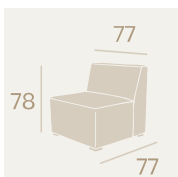

Galaxia 1
P.U. Marrón
Peso: 18 kg.

Ref. 6601