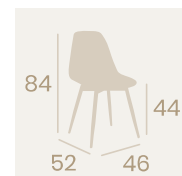

Silla Picasso P-4
Carcasa Roja
Acero Pintado Negro
Peso: 4,55 kg.