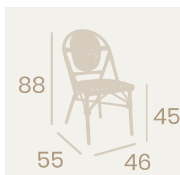

Silla Bistrot
Médula Negro y Crema
Aluminio Pintado Deco Bambú
Peso: 3,75 kg.

Silla Charlotte
Médula Rojo y Crema
Aluminio Pintado Deco Nogal
Peso: 3,65 kg.

Silla Charlotte
Médula Negro y Crema
Aluminio Pintado Deco Bambú
Peso: 3,65 kg.

Banqueta Charlotte S/R
Médula Negro y Crema
Aluminio Pintado Deco Nogal
Peso: 2,75 kg.

Silla Charlotte
Médula Negro y Crema
Aluminio Pintado Deco Nogal
Peso: 3,65 kg.

Banqueta Charlotte C/R
Médula Negro
Aluminio Pintado Deco Bambú
Peso: 4,95 kg.