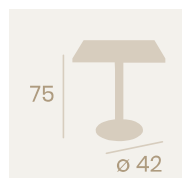

Ref. 4150M ✕