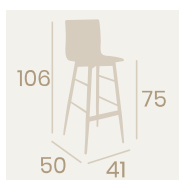

Banqueta Michigan P-4
Carcasa Madera Kenya
Acero Pintado Deco Madera Natural
Peso: 6,50 kg.

Ref. 297