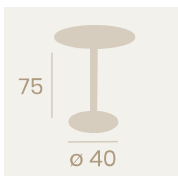

Mesa Nápoles 9650
Ø 70

Tablero Melamina
Studio Valkiria
Pie Acero

Melamina Atlas

Melamina Olmo

Melamina Valkiria

Mesa Nápoles 9650
70x70

Tablero Melamina
Gama Studio Valkiria
Pie Acero

Ref. 9650 ✕ 📏