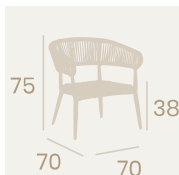

Cuerda
Rope

NUEVO
NOVELTY

NUEVO
NOVELTY

Ref. 3700