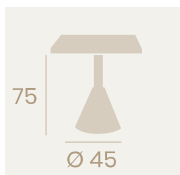

Ref. 9000 ✕ 📏