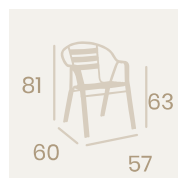

Sillón Mediterráneo
Lamas Aluminio Deco Verde
Aluminio
Peso: 2,95 kg.

Sillón Mediterráneo
Lamas Aluminio Deco Azul
Aluminio
Peso: 2,95 kg.

Ref. 4558

Ref. 8117

Ref. 8017

Banqueta Mediterráneo
Lamas Aluminio
Aluminio
Peso: 3,35 kg.