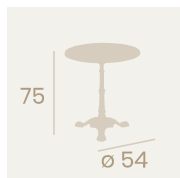

Mesa Parisino 502

Ø 70

Tablero Werzalit Sicilia Aro Latón
Fundición de Hierro

Tablero Sicilia Aro Latón

Mesa París 7003
Ø 70

Tablero Mármol
Aro Latón
Fundición de Hierro

Mesa París 7003
Ø 70

Tablero Werzalit
Sienna Aro Latón
Fundición de Hierro

Mesa París 7004
Ø 80

Tablero Melamina
Roble Atlas
Fundición de Hierro

Mesa París 7004
70x70

Tablero Melamina Arena
Fundición de Hierro

Ref. 502