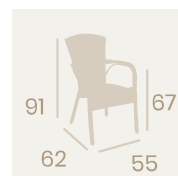

Ref. 178

Ref. 177

Detalle Médula Avellana

Sillón Jamaica
Medula Avellana
Aluminio pintado Deco Nogal (Ø 32)
Peso: 4,20 kg.

Sillón Jamaica
Medula Atlas
Aluminio pintado
Deco Bambú (Ø 32)
Peso: 4,20 kg.

Detalle Médula Atlas

Sillón Jamaica
Medula Moka
Aluminio pintado
Deco Bambú (Ø 32)
Peso: 4,20 kg.

Sillón Jamaica
Medula Moka
Aluminio pintado
Deco Nogal (Ø 32)
Peso: 4,20 kg.

Sillón Jamaica
Medula Blanco y Negro
Aluminio pintado Deco Bambú (Ø 32)
Peso: 4,20 kg.