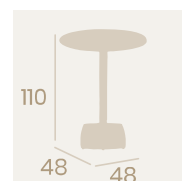

Mesa Hanover Alta Ø70
Tablero Melamina Piedra
Acero Pintado Blanco

Ref. 9320