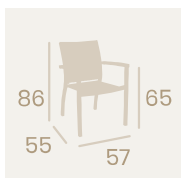

Sillón Eros
Textilene Otoño
Aluminio pintado Grafito
Peso: 4 kg.