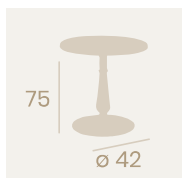

Mesa Ópera-42
Ø 70

Tablero Werzalit
Sienna con aro de latón
Pie Fundición de Hierro
Columna Fundición Torneada