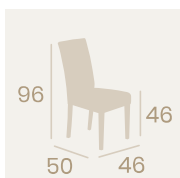

Silla Brujas

Tapizado en
Sky Burdeos

Madera

Peso: 6,40 kg.

Ref. 4608