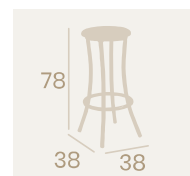

Banqueta Niza
Asiento Ø35
Tapizado Panamá
Aluminio
Peso: 2,65 kg.

Banqueta Niza
Asiento Ø31
Compact Nogal Americano
Aluminio
Peso: 2,95 kg.

Ref. 8119

Silla Pórtico
Asiento Tapizado
Mostaza
Aluminio Pintado
Grafito
Peso: 4,40 kg.