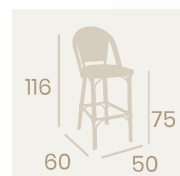

Banqueta Tívoli
Médula Azul y Blanco
Aluminio Pintado Deco Bambú
Peso: 5 kg.