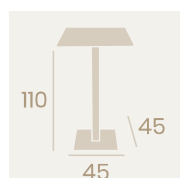

Mesa Munich Baja 9850
60x60

Tablero Compact Mármol Olimpo
Aluminio Pintado Grafito

Ref. 9850 ✕

Ref. 9877 ✕

Ref. 9186 ✕

Ref. 9811 ✕

Ref. 9822 ✕

**Mesa Gran Roma 9545
70x70**