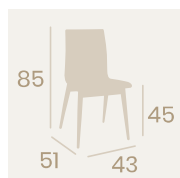

Banqueta Michigan P-4
Carcasa
Madera Antártida
Acero Pintado Negro
Peso: 6,50 kg.