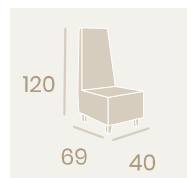

Jardinera
Médula Moka
Aluminio
Peso: 5,40 kg.

Decoración NO incluida

Ref. 4517

Ref. 4000

Ref. 3508

Banqueta Praga
Médula Antracita
Aluminio Pintado Gris
Peso: 4,35 kg.

Banqueta Praga
Médula Ceniza
Aluminio Pintado Grafito
Peso: 4,35 kg.

Banqueta Praga
Médula Ceniza
Aluminio Pintado Gris
Peso: 4,35 kg.

Ref. 4557

Sillón Eros
Médula Moka
Aluminio pintado Grafito
Brazos de Madera
Peso: 4,45 kg.

Sillón Eros
Médula Atlas
Aluminio pintado Grafito
Brazos de Madera
Peso: 4,45 kg.