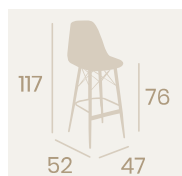

Banqueta Picasso X-4
Carcasa Blanca
Acero Pintado
Deco Madera Natural
Peso: 7,50 kg.