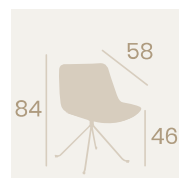

Silla Luxemburgo
P.U. Indiana
Pie Acero Pintado Negro
Peso: 7,50 kg.