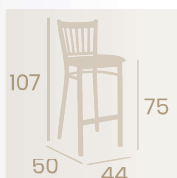

Banqueta América
Asiento Madera Laminado
Acero Pintado Gris Envejecido
Soldadura Latonada
Peso: 7,95 kg.

Soldadura Latonada

Silla América

Asiento Tapizado Mostaza
Acero Pintado Gris Envejecido
Soldadura Latonada
Peso: 6,40 kg.

Silla América

Asiento Laminado Kenya
Acero Pintado Gris Envejecido
Soldadura Latonada
Peso: 6,20 kg.

Silla América

Asiento Tapizado Gris
Acero Pintado Gris Envejecido
Soldadura Latonada
Peso: 6,40 kg.

Ref. 182