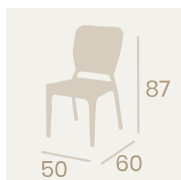

Sillón Jamaica
Medula Moka
Aluminio pintado
Deco Bambú (Ø 32)
Peso: 4,20 kg.

Sillón Jamaica
Medula Moka
Aluminio pintado
Deco Nogal (Ø 32)
Peso: 4,20 kg.

Sillón Jamaica
Medula Blanco y Negro
Aluminio pintado Deco Bambú (Ø 32)
Peso: 4,20 kg.

Sillón Bolonia
Médula Moka con cojín
Aluminio
Grosor de cojín 4 cm.
Peso: 6,05 kg.

Ref. 4518

Ref. 8036

Sillón Padua
Médula Antracita con cojín
Aluminio
Grosor de cojín 4 cm.
Peso: 5,80 kg.

Silla Capri
Médula Antracita
Aluminio
Peso: 3,75 kg.

Sillón Piamonte
Médula Blanco
Aluminio
Peso: 5,05 kg.

Sillón Java
Médula Blanco
Aluminio
Peso: 4 kg.

Sillón Java
Médula Antracita
Aluminio
Peso: 4 kg.

Silla Florencia
Médula Antracita
Aluminio
Peso: 3,55 kg.