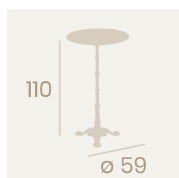

Sicilia con aro de latón

Mármol con aro de latón

Sienna con aro de latón

Mármol Almeria con aro de latón

Ref. 7113