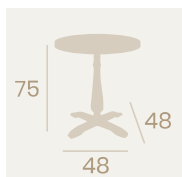

Ref. 8155T ✕