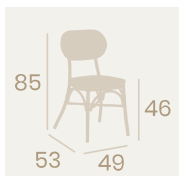

Silla Verdi
Asiento Tapizado Indiana
Aluminio Pintado Deco Bambú
Respaldo Textilene Latte
Peso: 4,60 kg.