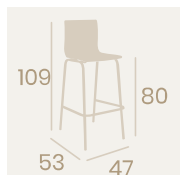

Banqueta Michigan M-4
Carcasa Madera Ébony
Acero Pintado Gris
Peso: 6,50 kg.