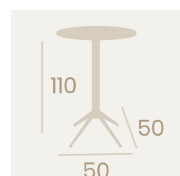

Compact Mármol Marquina

Mesa Milano Alta 7870
Ø 70

Tablero Metalmelamina
Atenea Gris
Pie Acero Pintado Negro

Mesa Milano 4870
Ø 70

Tablero Compact
Mármol Marquina
Acero Pintado Negro

Ref. 4870

Ref. 7870

Mesa Hanover Ø70
 Tablero Melamina Arena
 Acero Pintado Blanco