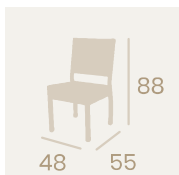

Silla Breno

Médula Antracita

Aluminio pintado Gris

Peso: 4,95 kg.