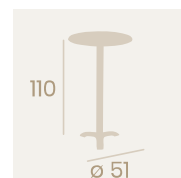

Mesa Orleans 8155T
Ø80
Tablero Melamina Egger Bronce
Fundición de Hierro
Columna Fundición Torneada

Ref. 7170