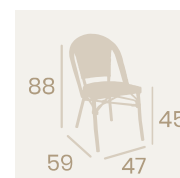

Silla Tívoli
Textilene Negro
Aluminio Pintado Deco Bambú
Peso: 3,30 kg.

Silla Tívoli
Textilene **UNO** Negro y Blanco
Aluminio Pintado Deco Bambú
Peso: 3,30 kg.

Silla Tívoli
Textilene **UNO** Azul y Blanco
Aluminio Pintado Deco Bambú
Peso: 3,30 kg.

Silla Tívoli
Textilene **UNO** Verde y Blanco
Aluminio Pintado Deco Bambú
Peso: 3,30 kg.

Silla Tívoli
Textilene **UNO** Rojo y Blanco
Aluminio Pintado Deco Bambú
Peso: 3,30 kg.

Banqueta Tívoli
 Textilene Negro
 Aluminio Pintado Deco Bambú
 Peso: 4,35 kg.