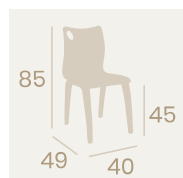

Silla Michigan
Carcasa Madera Ébony
Madera
Peso: 4,55 kg.