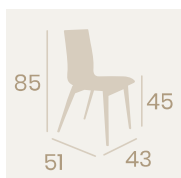

Silla Berlín
Barnizado Nogal
Madera de Haya
Peso: 3,85 kg.