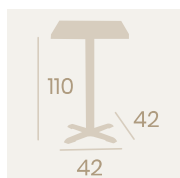

Ref. 7970 ✕ 📐