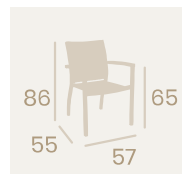

Sillón Eros
Aluminio pintado Taupé
Peso: 4 kg.

Sillón Eros
Textilene Azul
Aluminio pintado Blanco
Peso: 4 kg.

Sillón Eros
Textilene Blanco
Aluminio pintado Blanco
Peso: 4 kg.

Sillón Eros
Textilene Rojo
Aluminio pintado Blanco
Peso: 4 kg.

Silla Eros
Aluminio pintado Gris
Peso: 3,90 kg.

Silla Eros
Aluminio pintado Grafito
Peso: 3,90 kg.

Silla Eros
Aluminio pintado Blanco
Peso: 3,90 kg.

Silla Eros
Doble Textilene Azul
Aluminio pintado Blanco
Peso: 4,70 kg