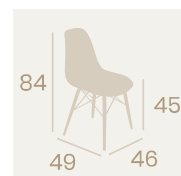

Silla Picasso X-4
Carcasa Blanca
Acero Pintado
Deco Madera Natural
Peso: 5,35 kg.