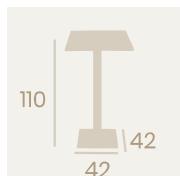

Ref. 9155 ✂ 📐