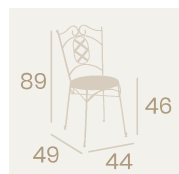

Ref. 171

Ref. 371

Sillón Ronda
Asiento Teka
Hierro Forjado
Peso: 8,90 kg.

Silla Ronda
Asiento Teka
Hierro Forjado
Peso: 5 kg.

Silla Ronda
Asiento Werzalit Nogal
Hierro Forjado
Peso: 5,80 kg.

Mesa Hamburgo
Ø 70
Tablero Melamina Studio
Roble Karamel
Fundición de Hierro