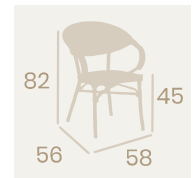

NUEVO
NOVELTY

Sillón Manhattan
Textilene Soho
Aluminio pintado Deco Roble Natural
Peso: 3,10 kg

Sillón Filipinas
Textilene Soho
Aluminio pintado Deco Roble Natural
Peso: 3,60 kg.

Textilene

Ref. 2700

Ref. 2800