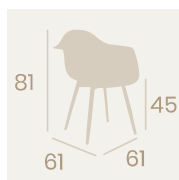

Sillón Picasso P-4

Carcasa Kashmir
Acero Pintado
Deco Madera Natural
Peso: 5,05 kg.

Sillón Picasso P-4

Carcasa Blanca
Acero Pintado Negro
Peso: 5,05 kg.

Sillón Picasso P-4

Carcasa Negra
Acero Pintado Negro
Peso: 5,05 kg.