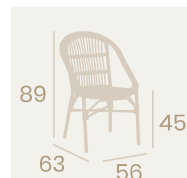

Ref. 4523

Ref. 4095

Sillón Madeira

Médula Atlas

Aluminio pintado Deco Bambú

Peso: 3,65 kg.

Sillón Maui

Médula Atlas

Aluminio pintado Deco Bambú

Peso: 3,15 kg.

Ref. 4010

Ref. 4098

Sillón Barbados
Médula Old Blanco
Aluminio pintado
Deco Bambú Blanco
Peso: 3,90 kg.

Sillón Barbados
Médula Atlas
Aluminio pintado Deco Bambú
Peso: 3,90 kg.

Ref. 4097

Sillón Bora
Médula Atlas
Aluminio pintado Deco Bambú
Peso: 3,70 kg.

Silla Maldivas
Médula Volcán
Aluminio Pintado Deco Bambú
Peso: 2,90kg.

Banqueta Charlotte S/R
Médula Volcán
Aluminio pintado
Deco Bambú
Peso: 2,75 kg.