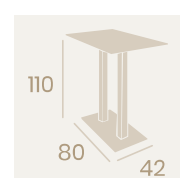

Mesa Munich Baja 9850
60x60

Tablero Compact Mármol Olimpo
Aluminio Pintado Grafito

Ref. 9850 ✕

Ref. 9877 ✕

Ref. 9186 ✕

Ref. 9811 ✕

Ref. 9822 ✕

**Mesa Gran Roma 9545
70x70**