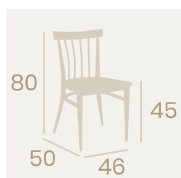

Silla Baltimore
Asiento
Tapizado Indiana
Acero Pintado Negro
Peso: 6,50 kg.