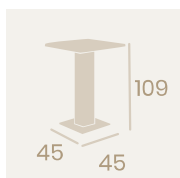

**Mesa Roma
70x70**
Tablero Compact
Mármol Marquina
Base 42x42
Aluminio

Ref. 9189