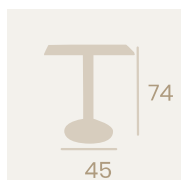

Tablero Compact Roble Nudos

Ref. 9545 ✕