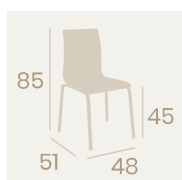

Silla Michigan C-4
Carcasa Madera Antártida
Acero Pintado
Deco Madera Natural
Peso: 6,20 kg.