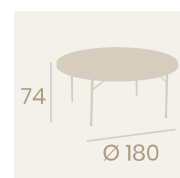

Mesa Catering
Ø180
Polietileno
Acero Pintado
Gris Martelé

Ref. 2128