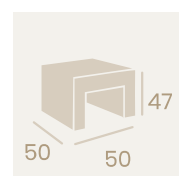

Ref. 4511

Mesa Espacio
90x50 69x69 50x50
Médula Ceniza
Médula Blanca
Médula Café
Médula Moka
Medula Antracita*

*Agotada 50x50

Ref. 4290

Ref. 4240

Ref. 4340

Mesa Esfera
Médula Antracita
Peso: 4 kg.

Silla Vancouver
Médula Antracita
Aluminio
Peso: 8,50 kg.