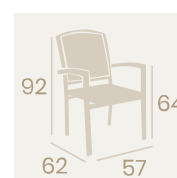

Silla Siena
Médula Antracita
Aluminio pintado Gris
Peso: 3,40 kg.

Sillón Málaga
Médula Blanco Brazos Madera
Aluminio pintado Grafito
Peso: 5,10 kg.

Conjunto mesa Eros y sillones Málaga.

Ref. 4503

Ref. 4505