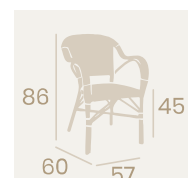

Sillón Biarritz
Médula Blanco y Rojo
Aluminio pintado
Deco Bambú
Peso: 4,25 kg.