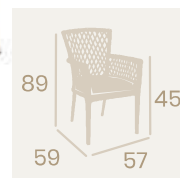

Ref. 4024

Ref. 4525

Silla Palais
Médula Atlas
Aluminio pintado Deco Bambú
Peso: 3,75 kg.

Silla Palais
Textilene Latte
Aluminio pintado Deco Bambú
Peso: 3,60 kg.

Silla Palais
Textilene Negro
Aluminio pintado Deco Bambú
Peso: 3,60 kg.

Médula

Sillón Anna
Médula Atlas
Aluminio pintado Deco Bambú
Peso: 4,10 kg.

Sillón Anna
Médula Old Blanco
Aluminio pintado
Deco Bambú Blanco
Peso: 4,10 kg.

Sillón Kioto
Médula Atlas con cojín
Aluminio pintado Deco Roble Natural
Peso: 4,95 kg.

Ref. 4523

Ref. 4095

Sillón Madeira

Médula Atlas

Aluminio pintado Deco Bambú

Peso: 3,65 kg.

Sillón Maui

Médula Atlas