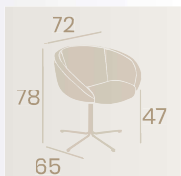

Sillón Lausan
P.U. Blanco
Pie Acero B14
Peso: 13,80 kg.

Ref. 6613