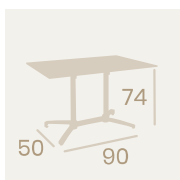

**Mesa Noruega Abatible Rectangular
110x70**

Tablero Compact Rural
Aluminio Pintado Taupé

**Mesa Noruega Abatible Rectangular
120x80**

Tablero Compact Ceniza
Aluminio Pintado Grafito

**Mesa Noruega Abatible Rectangular
120x80**

Tablero Compact Pompeya
Aluminio Pintado Negro

Pie Noruega Abatible Rectangular

Aluminio Pintado Negro
Peso: 5,70 Kg.

NUEVO
MODELO

Mesa Islandia
Tablero Ø70
Compact Mármol Olimpo
Aluminio Pintado Blanco
Con Contrapeso