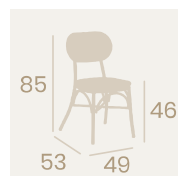

Silla Verdi
Asiento Textilene Negro
Aluminio Pintado Deco Bambú
Respaldo Textilene Negro
Peso: 3,60 kg.

Silla Verdi
Asiento Textilene Latte
Aluminio Pintado Deco Bambú
Respaldo Textilene Latte
Peso: 3,60 kg.

Silla Verdi
Asiento Textilene Negro
Aluminio Pintado Deco Etna
Respaldo Textilene Negro
Peso: 3,60 kg.