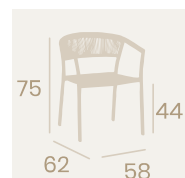

Sillón Seúl
Cuerda Crema
Asiento Textilene Negro
Aluminio pintado Negro
Peso: 3,30 kg.