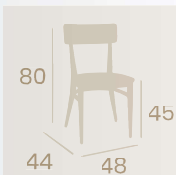

Banqueta Pensilvania
Asiento Tapizado Mostaza
Acero Pintado Blanco Envejecido
Peso: 8,50 kg.

Silla Pensilvania
Asiento Tapizado Verde
Acero Pintado Negro
Peso: 7,30 kg.

Banqueta Pensilvania
Asiento Tapizado Verde
Acero Pintado Negro
Peso: 8,50 kg.