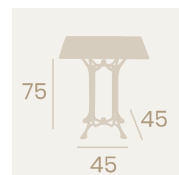

NUEVOS
ACABADOS

Ref. 504