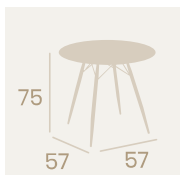

Tablero Melamina
Roble Hera
Pie Acero
Pintado Negro

Tablero Melamina Roble Hera
Pie Acero Pintado
Deco Madera Natural

Mesa Picasso X-4 477
70x70
Tablero Compact Roble Nudos
Pie Acero Pintado Negro

Nuevo Compact Roble Nudos

Ref. 480