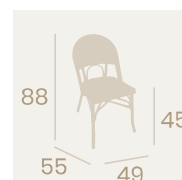

Sillón París
Médula Volcán
Aluminio Pintado Deco Bambú
Peso: 4,50 kg.

Ref. 3091

Silla Bistrot
Médula Verde y Crema
Aluminio Pintado Deco Bambú
Peso: 3,75 kg.

NUEVO
NOVELTY

Silla Bistrot
Médula Rojo y Crema
Aluminio Pintado Deco Bambú
Peso: 3,75 kg.

Silla Bistrot
Médula Negro y Crema
Aluminio Pintado Deco Bambú
Peso: 3,75 kg.

Silla Charlotte
Médula Rojo y Crema
Aluminio Pintado Deco Nogal
Peso: 3,65 kg.

Silla Charlotte
Médula Negro y Crema
Aluminio Pintado Deco Bambú
Peso: 3,65 kg.