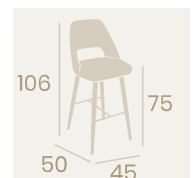

Banqueta Arona
P.U. Samba
Acero Pintado Negro
Peso: 9,45 kg.