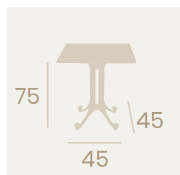

NUEVOS
ACABADOS

Ref. 4440