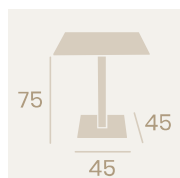

Tablero Compact Seringa
Aluminio Pintado Grafito

Mesa Munich Rectangular 9811
120x80

Tablero Compact Seringa
Aluminio Pintado Grafito

Mesa Munich 9877
70x70

Tablero Compact Mármol Olimpo
Aluminio Pintado Grafito

Tablero Compact Mármol Marquina
Aluminio Pintado Grafito

Mesa Munich Baja 9850
60x60

Tablero Compact Mármol Olimpo
Aluminio Pintado Grafito

Ref. 9877 ✕