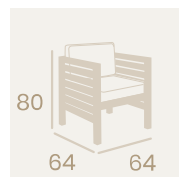

Sillón Cosmo 1
Médula Moka
Cojín de asiento grosor 10 cm.
Cojín de respaldo 9 cm.
Peso: 12,30 kg.