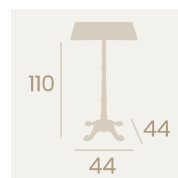

Mesa Marbella 1004
70x70
Tablero Melamina Studio Valkiria
Fundición de Hierro 4 patas

Ref. 7114