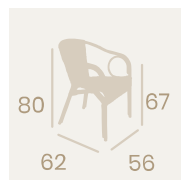

Sillón Piamonte
Médula Blanco
Aluminio
Peso: 5,05 kg.

Sillón Java
Médula Blanco
Aluminio
Peso: 4 kg.