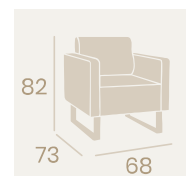

P.U. Marrón
Base Acero
Peso: 19,70 kg.

Sillón Strauss

P.U. Kashmir
Base Acero
Peso: 19,70 kg.

Sillón Strauss

P.U. Blanco
Base acero
Peso: 19,70 kg.

Sillón Strauss

P.U. Negro
Base Acero
Peso: 19,70 kg.

Ref. 6605 