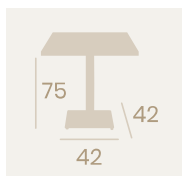

Pie Kolonia 9200

Pie Acero

Pintado Blanco

Columna Redonda

Peso: 12,15Kg

Ref. 9202 ✕