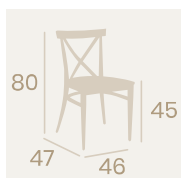

Silla Orlando

Asiento Madera Macizo
Acero Pintado Deco Madera Natural
Peso: 6,90 kg.

Silla Orlando

Asiento Tapizado Gris
Acero Pintado Deco Madera Natural
Peso: 6,60 kg.

Silla Orlando

Asiento Tapizado Indiana
Acero Pintado Celeste
Peso: 6,60 kg.

Silla Orlando

Asiento Tapizado Verde
Acero Pintado Negro
Peso: 6,60 kg.

Silla Orlando

Asiento Laminado Ébony
Acero Pintado Negro
Peso: 6,40 kg.

Silla Orlando

Asiento Madera Laminado
Acero Pintado Blanco
Peso: 6,40 kg.

Ref. 154

Silla Orlando

Asiento Tapizado Indiana
Acero Pintado Grafito
Peso: 6,60 kg.