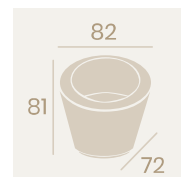

Banco
P.U. Kashmir
P.U. Blanco
P.U. Albero
P.U. Negro
P.U. Marrón
Base acero
Peso: 17,50 kg.

Sillón Ródano
P.U. Kashmir
Base Acero
Peso: 14,70 kg.

Ref. 6604