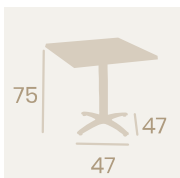

Mesa Dinamarca
70x70
Tablero Compact Seringa
Aluminio

NUEVO
ACABADO

Mesa Dinamarca
Ø 70
Tablero Werzalit Bambú
Aluminio

Mesa Dinamarca Rectangular
110x70
Tablero Werzalit Bambú
Aluminio

Mesa Dinamarca
70x70
Tablero Kbana Taupe
Aluminio
Columna Médula Café

Mesa Dinamarca Rectangular
110x70
Tablero Werzalit Bambú
Aluminio
Columnas Médula Café

**Mesa Dinamarca Alta
60x60**
Tablero Kbana Taupe
Aluminio
Columna Médula Café

**Mesa Dinamarca Alta
60x60**
Tablero Werzalit Bambú
Aluminio