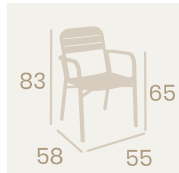

Florida / California 1 y 2

Ref. 4435