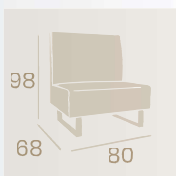

Sillón Alfa 80
P.U. Marrón
Base Acero
Peso: 21,70 kg.

Sillón Alfa 80
P.U. Albero
Base Acero
Peso: 21,70 kg.

Sillón Alfa 80
P.U. Blanco
Base Acero
Peso: 21,70 kg.

Sillón Alfa 80
P.U. Negro
Base Acero
Peso: 21,70 kg.