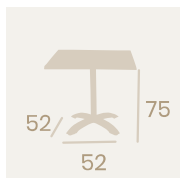

Pie Oslo 9777
Aluminio Pintado Negro
Peso: 3,65 Kg