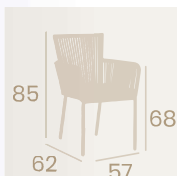

Sillón Formentera
Médula Marrón con cojín
Aluminio pintado Negro
Peso: 3,80 kg.