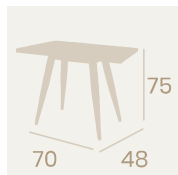

Mesa Sanghai-V68x48 Rectangular 813
120x80

Tablero Melamina Olmo
Pie Acero Pintado Negro

Melamina Arena

Melamina Piedra

Melamina Baviera

Mesa Sanghai 912
120x80

Tablero Melamina Baviera
Pie Acero Pintado Negro

Mesa Sanghai 912
120x80

Tablero Melamina Roble Hera
Pie Acero Pintado Blanco

Ref. 813