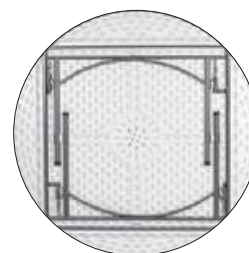

Mesa Catering
Ø180
Polietileno
Acero Pintado
Gris Martelé