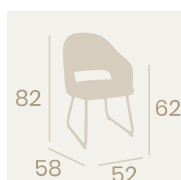

Silla Como
P.U. Samba
Acero Pintado Negro
Peso: 8,20 kg.

Ref. 6129 ✕