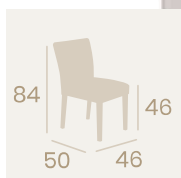

Silla Brujas

Tapizado en
Sky Burdeos

Madera

Peso: 6,40 kg.

Ref. 4608

Ref. 4508

FORJA
ACABADO VINTAGE

Sillón Candil
Asiento Teka
Hierro Forjado
Peso: 8,60 kg.