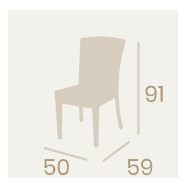

Sillón Piamonte
Médula Blanco
Aluminio
Peso: 5,05 kg.

Sillón Java
Médula Blanco
Aluminio
Peso: 4 kg.

Sillón Java
Médula Antracita
Aluminio
Peso: 4 kg.

Silla Florencia
Médula Antracita
Aluminio
Peso: 3,55 kg.

Silla Siena
Médula Antracita
Aluminio pintado Gris
Peso: 3,40 kg.

Sillón Málaga
Médula Blanco Brazos Madera
Aluminio pintado Grafito
Peso: 5,10 kg.

Conjunto mesa Eros y sillones Málaga.

Ref. 4503

Ref. 4505