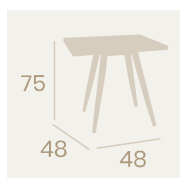

Mesa Sanghai-V Alta 8991

70x70

Tablero Melamina Olmo

Pie Acero Pintado Negro