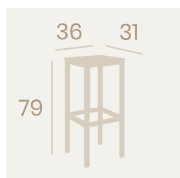

Banqueta Mónaco Plus

Asiento 36X31
Compact Ceniza
Acero Pintado Grafito
Peso: 6,25 kg.

Ref. 4571