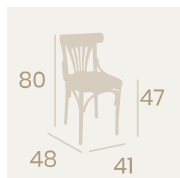

Silla Berlín
Barnizado Nogal
Madera de Haya
Peso: 3,85 kg.