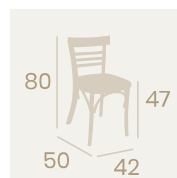

Banqueta Bruselas
Barnizado Nogal o Wengué
Madera de Haya
Peso: 6,10 kg.

Ref. 2030