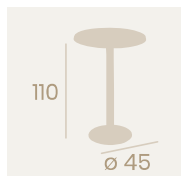

NUEVO
ACABADO

Ref. 9145 ✕