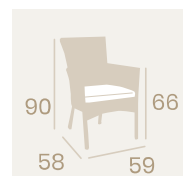

Sillón Bolonia
Médula Moka con cojín
Aluminio
Grosor de cojín 4 cm.
Peso: 6,05 kg.