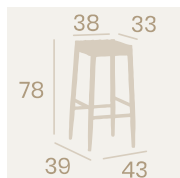

Cuerda Crema
Aluminio pintado
Negro
Peso: 4,00 kg.

Banqueta Provenza con Brazos

Cuerda Gris
Aluminio pintado
Deco Roble Natural
Peso: 4,00kg.

NUEVO
NOVELTY

Banqueta Provenza S/R

Cuerda Gris
Aluminio pintado
Negro
Peso: 3,00 kg.