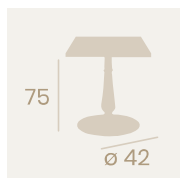

Mesa Ópera-42
Ø 70

Tablero Melamina Studio
Roble Karamel
Pie Fundición de Hierro
Columna Fundición Torneada

Pie Mesa Ópera-42

Pie Fundición de Hierro
Columna Fundición
Torneada
Peso: 17,30 Kg.

Mesa Ópera-42
Ø 60

Tablero Melamina
Roble Sinatra
Pie Fundición de Hierro
Columna Madera Torneada

Mesa Ópera-42
70x70

Tablero
Sicilia con aro de latón
Pie Fundición de Hierro
Columna Fundición Torneada

Mesa Ópera-42
Ø 70

Tablero Werzalit
Sienna con aro de latón
Pie Fundición de Hierro
Columna Fundición Torneada