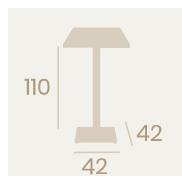

Mesa Kolonia Alta 9220

Ø60

Tablero Compact

Mármol Almería

Pie Acero Pintado Blanco

Mesa Kolonia 9202

70x70

Tablero Melamina Cambrian

Pie Acero Pintado Negro

Mesa Kolonia Rectangular 9211

120x80

Tablero Melamina Fresno Taiga

Pie Acero Pintado Negro

Mesa Kolonia Rectangular Alta 9222

120x80

Tablero Melamina Fresno Taiga

Pie Acero Pintado Negro

Pie Kolonia 9200

Pie Acero

Pintado Blanco

Columna Redonda

Peso: 12,15Kg

Ref. 9220 ✕