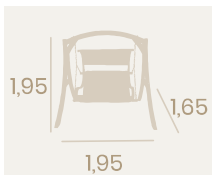

*También disponible en:
3x2 Lona Crudo
Peso: 7,45 kg.
3x3 Lona Crudo
Peso: 11,15 kg.

*También disponible en:
75x75
Peso: 27 kg.

Tumbona
Batilene Ferrari
Aluminio Pintado Gris
Peso: 8,45 kg.

Ref. 4001