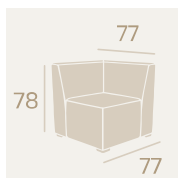

Galaxia Rincón
P.U. Blanco
Peso: 21,15 kg.

Galaxia Rincón
P.U. Albero
Peso: 21,15 kg.

Galaxia Rincón
P.U. Kashmir
Peso: 21,15 kg.

Ref. 6600

Ref. 6602

Galaxia 1
P.U. Kashmir
Peso: 18 kg.

Galaxia 1
P.U. Albero
Peso: 18 kg.