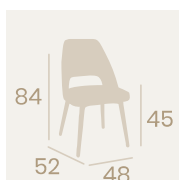

Silla Arona

P.U. Azul
Pie M.U.4
Acero Pintado Negro
Peso: 8,50 kg.

Silla Arona

P.U. Verde
Pie M.U.4
Acero Pintado Negro
Peso: 8,50 kg.

Silla Arona

P.U. Sándalo
Pie M.U.4
Acero Pintado Negro
Peso: 8,50 kg.

Silla Arona

P.U. Mostaza
Pie M.U.4
Acero Pintado Negro
Peso: 8,50 kg.

Silla Arona

P.U. Samba
Pie M.U.4
Acero Pintado Negro
Peso: 8,50 kg.

Silla Arona

P.U. Indiana
Pie M.U.4
Acero Pintado Negro
Peso: 8,50 kg.

Silla Arona

P.U. Panamá
Pie M.U.4
Acero Pintado Negro
Peso: 8,50 kg.

Silla Arona

P.U. Gris
Pie M.U.4
Acero Pintado Negro
Peso: 8,50 kg.

Ref. 6031