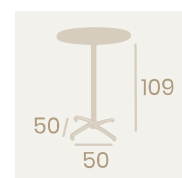

**Mesa Noruega
Abatible
70x70**
Tablero Compact Pompeya
Aluminio Pintado Negro

Ref. 9477AB

**Mesa Noruega Abatible Alta
60x60**
Tablero Compact Ceniza
Aluminio Pintado Gris

**Mesa Noruega Abatible Alta
Ø70**
Tablero Compact
Blanco Nature
Aluminio Pintado Grafito

**Mesa Noruega Abatible Alta
60x60**
Tablero Compact Blanco
Aluminio Pintado Blanco

**Mesa Noruega Abatible Alta
Ø70**
Tablero Compact
Roble Nudos
Aluminio Pintado Taupé

**Mesa Noruega Abatible Alta
60x60**
Tablero Compact Pompeya
Aluminio Pintado Negro