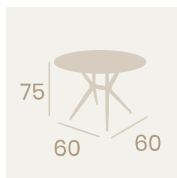

Mesa Alaska 8000
110x70

Tablero Melamina
Gama Studio Valkiria
Pie Acero Pintado Negro

Pie Alaska 8000

Pie Acero Pintado Negro
Peso: 6,35 Kg.

Pie Alaska 8000

Pie Acero Pintado Blanco
Peso: 6,35 Kg.

Ref. 8000