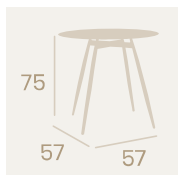

Mesa Copenhagen 777
70x70
Tablero Melamina Cambrian
Pie Acero Pintado Negro

Ref. 1777

Ref. 1770

Ref. 770

Ref. 777