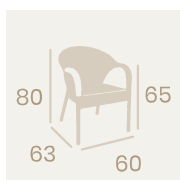

Sillón Jamaica
Medula Moka
Aluminio pintado
Deco Bambú (Ø 32)
Peso: 4,20 kg.

Sillón Jamaica
Medula Moka
Aluminio pintado
Deco Nogal (Ø 32)
Peso: 4,20 kg.

Sillón Jamaica
Medula Blanco y Negro
Aluminio pintado Deco Bambú (Ø 32)
Peso: 4,20 kg.

Sillón Bolonia
Médula Moka con cojín
Aluminio
Grosor de cojín 4 cm.
Peso: 6,05 kg.

Ref. 4518

Ref. 8036

Sillón Padua
Médula Antracita con cojín
Aluminio
Grosor de cojín 4 cm.
Peso: 5,80 kg.

Silla Capri
Médula Antracita
Aluminio
Peso: 3,75 kg.

Sillón Piamonte
Médula Blanco
Aluminio
Peso: 5,05 kg.

Sillón Java
Médula Blanco
Aluminio
Peso: 4 kg.

Sillón Java
Médula Antracita
Aluminio
Peso: 4 kg.

Silla Florencia
Médula Antracita
Aluminio
Peso: 3,55 kg.