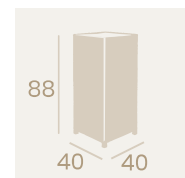

Decoración NO incluida

Ref. 4517

Ref. 4000

Ref. 3508