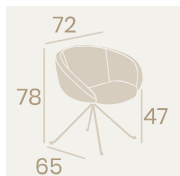

Sillón Lausan
P.U. Blanco
Pie Acero B14
Peso: 13,80 kg.

Ref. 6614