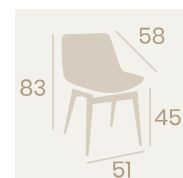

Silla Luxemburgo
P.U. Albero
Pie Acero B5
Pintado Negro
Peso: 9,30 kg.