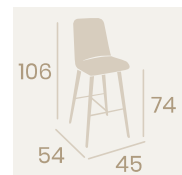

Banqueta Murano
P.U. Azul
Pie Acero Pintado Negro
Peso: 8,65 kg.

Banqueta Murano
P.U. Panamá
Pie Acero Pintado Negro
Peso: 8,65 kg

Banqueta Murano
P.U. Verde
Pie Acero Pintado Negro
Peso: 8,65 kg.

Banqueta Murano
P.U. Mostaza
Pie Acero Pintado Negro
Peso: 8,65 kg.