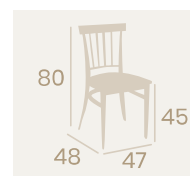

Silla Arizona
Asiento Tapizado Mostaza
Acero Pintado Blanco
Peso: 6,50 kg.