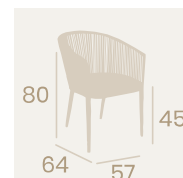

Médula

Sillón Pravia
Médula Stone
Aluminio pintado Deco Stone
Peso: 3,85 kg.

Sillón Cannes
Médula Marrón
Aluminio pintado Negro
Peso: 3,85 kg.

Sillón Cannes
Médula Stone
Aluminio pintado Deco Stone
Peso: 3,85 kg.