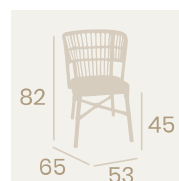

NUEVO
NOVELTY

Silla Samoa
Cuerda Crema
Aluminio pintado Negro
Peso: 3,70 kg.

Silla Samoa
Cuerda Gris
Aluminio pintado Negro
Peso: 3,70 kg.

Silla Samoa
Médula Atlas
Aluminio pintado Deco Bambú
Peso: 3,70 kg.

Ref. 4093