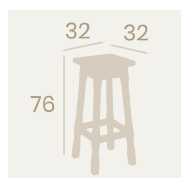

Barnizado Nogal

Madera de Haya

Peso: 5,45 kg.

Banqueta Parador Baja

Barnizado Nogal

Madera de Haya

Peso: 5,95 kg.

Ref. 1083