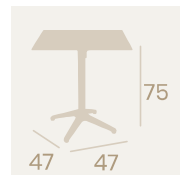

NUEVO
MODELO

Compact Roble Nudos

Nuevo Compact Pizarra

Ref. 5400

Ref. 5400