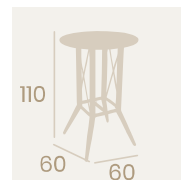

Mesa Bering Alta 8300
70x70
Tablero Melamina
Studio Roble Karamel
Pie Acero Pintado Negro

Mesa Bering Alta 8300
80Ø
Tablero Melamina Egger Bronce
Pie Acero Pintado Negro

Ref. 8200  

Ref. 8300  

Ref. 8300  