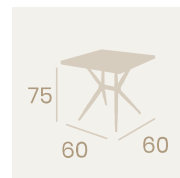

Mesa Alaska 8000
Ø 100

Tablero Melamina Roble Atlas
Pie Acero Pintado Negro

Mesa Alaska 8000
70x70

Tablero Melamina
Roble Atlas
Pie Acero Pintado Negro

Mesa Alaska 8000
Ø 100

Tablero Melamina Roble Atlas
Pie Acero Pintado Blanco

Mesa Alaska 8000
110x70

Tablero Melamina
Gama Studio Valkiria
Pie Acero Pintado Negro

Pie Alaska 8000

Pie Acero Pintado Negro
Peso: 6,35 Kg.

Pie Alaska 8000

Pie Acero Pintado Blanco
Peso: 6,35 Kg.

Ref. 8000

Ref. 8000

Ref. 8000