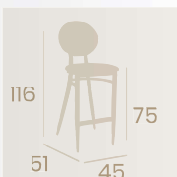

Banqueta Minnesota
Asiento y Respaldo
Tapizado Verde
Acero Pintado Negro
Peso: 8,85 Kg.

Ref. 487