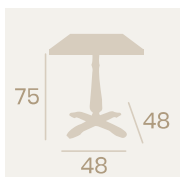

Ref. 8155T ✕