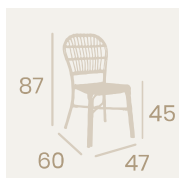

Ref. 4097

Sillón Bora
Médula Atlas
Aluminio pintado Deco Bambú
Peso: 3,70 kg.

Silla Maldivas
Médula Volcán
Aluminio Pintado Deco Bambú
Peso: 2,90kg.

Banqueta Charlotte S/R
Médula Volcán
Aluminio pintado
Deco Bambú
Peso: 2,75 kg.

Banqueta Charlotte S/R
Médula Atlas
Aluminio pintado
Deco Bambú
Peso: 2,75 kg.

Ref. 4096

Ref. 4094

Ref. 8231

Banqueta Polinesia
 Médula Volcán
 Aluminio pintado Deco Bambú
 Peso: 4,90 kg.

Silla Polinesia
 Médula Volcán
 Aluminio pintado Deco Bambú
 Peso: 3,35 kg.