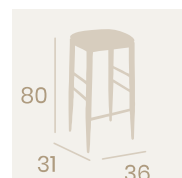

Banqueta Nantes
Asiento 36x31
Tapizado Sándalo
Acero Pintado Negro
Peso: 5,85 kg.