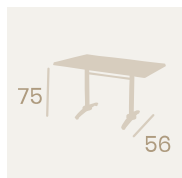

Mesa Dinamarca
70x70
Tablero Compact Seringa
Aluminio

NUEVO
ACABADO

Mesa Dinamarca
Ø 70
Tablero Werzalit Bambú
Aluminio

Mesa Dinamarca Rectangular
110x70
Tablero Werzalit Bambú
Aluminio

Mesa Dinamarca
70x70
Tablero Kbana Taupe
Aluminio
Columna Médula Café

Mesa Dinamarca Rectangular
110x70
Tablero Werzalit Bambú
Aluminio
Columnas Médula Café

**Mesa Dinamarca Alta
60x60**
Tablero Kbana Taupe
Aluminio
Columna Médula Café

**Mesa Dinamarca Alta
60x60**
Tablero Werzalit Bambú
Aluminio