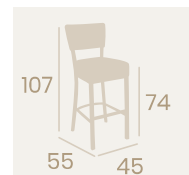

Banqueta Bohemia

P.U. Albero
Ribeteado Marrón
Acero Pintado Negro
Peso: 10,90 kg.