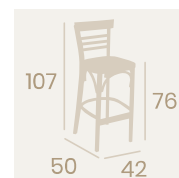

NUEVO
NOVELTY

Silla Época
Tapizado Panamá
Barnizado Nogal
Madera de Haya
Peso: 4,10 kg.

Ref. 5130