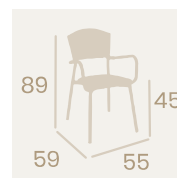

Sillón Polinesia
 Médula Volcán
 Aluminio pintado Deco Bambú
 Peso: 3,80 kg.

Sillón Polinesia
 Médula Atlas
 Aluminio pintado Deco Bambú
 Peso: 3,80 kg.

Banqueta Polinesia
 Médula Atlas
 Aluminio pintado Deco Bambú
 Peso: 4,90 kg.

Ref. 4192

Ref. 4092

Ref. 4292

Textilene

Sillón Portofino
Textilene Latte
Aluminio Pintado
Deco Bambú
Peso: 3,25 kg.

Sillón Portofino
Textilene Negro
Aluminio pintado
Deco Bambú
Peso: 3,25 kg.

Banqueta Charlotte S/R
Textilene Negro
Aluminio pintado Deco Bambú
Aluminio pintado Grafito
Aluminio pintado Deco Nogal
Aluminio pintado Negro
Peso: 2,75 kg.