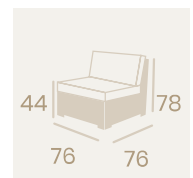

Módulo 1
Médula Blanca
Cojín de asiento grosor 10 cm.
Cojín de respaldo 9 cm.
Peso: 10,65 kg.