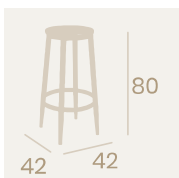

Banqueta Café Plus
Asiento Tapizado Panamá
Acero Pintado Negro
Peso: 6,70 kg.

Ref. 4531