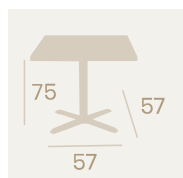

Ref. 4975 ✕ 📐