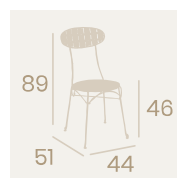

Silla Lorca
Asiento Teka
Hierro Forjado
Peso: 7,10 kg.

Silla Candil
Asiento Teka
Hierro Forjado
Peso: 7,25 kg.

Ref. 361

Ref. 161

Ref. 167

Silla Aranjuez
Asiento Werzalit Pino Viejo
Hierro Forjado
Peso: 8,20 kg.