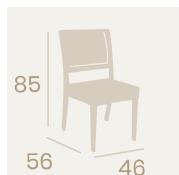

Silla Breno

Médula Antracita

Aluminio pintado Gris

Peso: 4,95 kg.