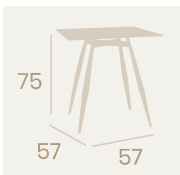

Mesa Copenhagen 777
70x70
Tablero Melamina Cambrian
Pie Acero Pintado Negro

Ref. 1777

Ref. 1770

Ref. 770

Ref. 777