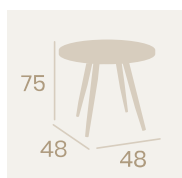

Mesa Sanghai-V Alta 8991

70x70

Tablero Melamina Olmo

Pie Acero Pintado Negro