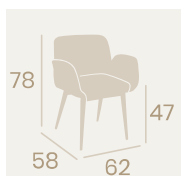

Sillón Lugano
P.U. Marrón
Pie Acero C4B
Pintado Negro
Peso: 11,40 kg.