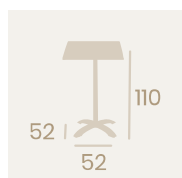

Ref. 7766AB