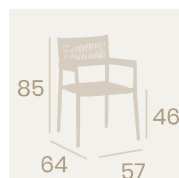

Novedad Seúl

Comodidad y elegancia llevando el estilo Rope a nuevos diseños en combinación con textilene en una estructura resistente, ligera y apilable.

NUEVO
NOVELTY

NUEVO
NOVELTY