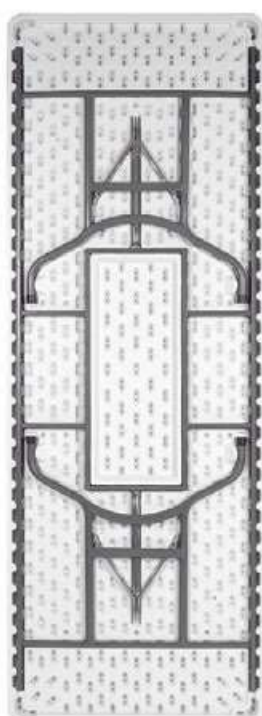

Mesa Catering
240x86
Polietileno
Acero Pintado Gris Martelé