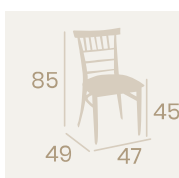

Banqueta Nantes
Asiento 36x31
Compact Rural
Acero Pintado Negro
Peso: 5,80 kg.