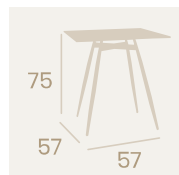

Mesa Copenhagen 777
70x70
Tablero Melamina Cambrian
Pie Acero Pintado Negro

Ref. 1777

Ref. 1770

Ref. 770

Ref. 777