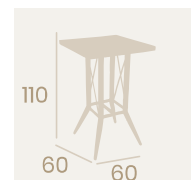

Mesa Bering Alta 8300
70x70
Tablero Melamina
Studio Roble Karamel
Pie Acero Pintado Negro

Mesa Bering Alta 8300
80Ø
Tablero Melamina Egger Bronce
Pie Acero Pintado Negro

Ref. 8200  

Ref. 8300  

Ref. 8300  