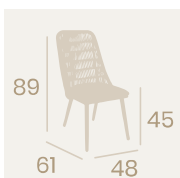

Silla Aloha
Respaldo cuerda Marrón
Asiento Tapizado Sándalo
Aluminio Pintado Negro
Peso: 4,80 kg.

Ref. 149