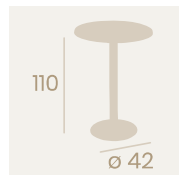

Mesa Época 4610M
Ø 70
 Tablero Melamina Baviera
 Pie Fundición de Hierro
 Columna de Madera

Mesa Época Alta 7108
Ø 60
 Tablero Melamina
 Baviera
 Pie Fundición de Hierro

Ref. 4610 ✕

Ref. 4610M ✕

Ref. 7108 ✕