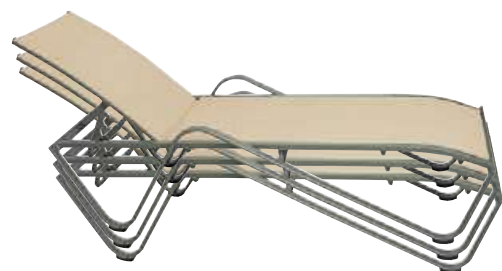

*También disponible en:
3x2 Lona Crudo
Peso: 7,45 kg.
3x3 Lona Crudo
Peso: 11,15 kg.

*También disponible en:
75x75
Peso: 27 kg.

Tumbona
Batilene Ferrari
Aluminio Pintado Gris
Peso: 8,45 kg.