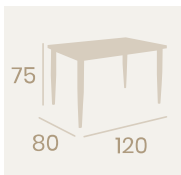

Mesa Sanghai 912
120x80

Tablero Melamina Roble Hera
Pie Acero Pintado Blanco

Ref. 912