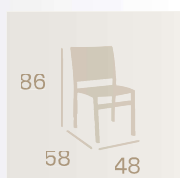

Sillón Eros
Aluminio pintado Taupé
Peso: 4 kg.

Sillón Eros
Textilene Azul
Aluminio pintado Blanco
Peso: 4 kg.

Sillón Eros
Textilene Blanco
Aluminio pintado Blanco
Peso: 4 kg.

Sillón Eros
Textilene Rojo
Aluminio pintado Blanco
Peso: 4 kg.

Silla Eros
Aluminio pintado Gris
Peso: 3,90 kg.

Silla Eros
Aluminio pintado Grafito
Peso: 3,90 kg.

Silla Eros
Aluminio pintado Blanco
Peso: 3,90 kg.

Silla Eros
Doble Textilene Azul
Aluminio pintado Blanco
Peso: 4,70 kg

Silla Eros
Doble Textilene Blanco
Aluminio pintado Blanco
Peso: 4,70 kg.

Silla Eros
Doble Textilene Rojo
Aluminio pintado Blanco
Peso: 4,70 kg.

Silla Eros
Doble Textilene Negro
Aluminio pintado Blanco
Peso: 4,70 kg.