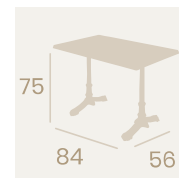

Sicilia con aro de latón

Mármol con aro de latón

Sienna con aro de latón

Mármol Almeria con aro de latón

Ref. 6010