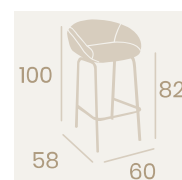

Sillón Basilea

P.U. Kashmir
Pie Acero C4
Pintado Blanco
Peso: 7,20 kg.

Sillón Basilea

P.U. Blanco
Pie Acero C4
Pintado Negro
Peso: 7,20 kg.

Banqueta Basilea

P.U. Kashmir
Pie Acero M4 Pintado Negro
Peso: 9 kg.

Banqueta Basilea

P.U. Blanco
Pie Acero M4 Pintado Negro
Peso: 9 kg.

Ref. 6520