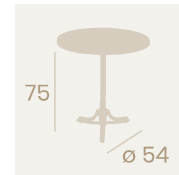

Ref. 4430

Ref. 4440

Ref. 503

Ref. 504

Ref. 8003

Mesa Gala 577
70x70

Tablero Compact
Mármol Almería
Bastidor Aluminio pintado Negro
Patas de Haya

Mesa Gala 577
70x70