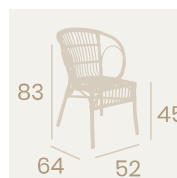

Sillón Barbados
Médula Old Blanco
Aluminio pintado
Deco Bambú Blanco
Peso: 3,90 kg.

Sillón Maui

Médula Atlas

Aluminio pintado Deco Bambú

Peso: 3,15 kg.

Ref. 4010