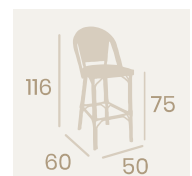

Banqueta Tívoli
Textilene **UNO** Negro y Blanco
Aluminio Pintado Deco Bambú
Peso: 4,35 kg.

Ref. 8229