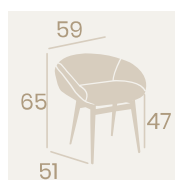

Sillón Basilea

P.U. Blanco
Pie Acero C4
Pintado Negro
Peso: 7,20 kg.

Banqueta Basilea

P.U. Kashmir
Pie Acero M4 Pintado Negro
Peso: 9 kg.

Banqueta Basilea

P.U. Blanco
Pie Acero M4 Pintado Negro
Peso: 9 kg.