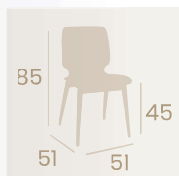

Silla Denver C-4
Carcasa Madera Ébony
Acero Pintado Negro
Peso: 6,20 kg.

Silla Denver C-4
Carcasa Madera Kenya
Acero Pintado Deco
Madera Natural
Peso: 6,20 kg.