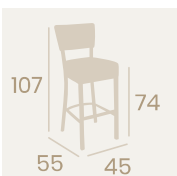

Silla Bohemia
P.U. Kashmir
Acero Pintado Negro
Peso: 8,40 kg.