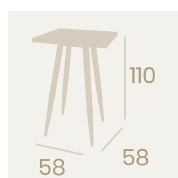

Mesa Sanghai-V Alta 8991

70x70

Tablero Melamina Olmo

Pie Acero Pintado Negro