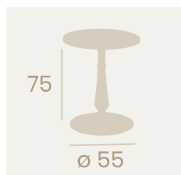

Mesa Ópera-55
Ø 80
Tablero Melamina
Egger Ébano
Fundición de Hierro
Columna Fundición Torneada