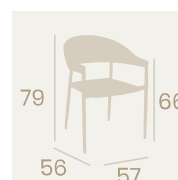

NUEVO
Novelty

Sillón Nara
P.U. Sándalo
Acero
Pintado Negro
Peso: 7,65 kg.

Ref. 6750