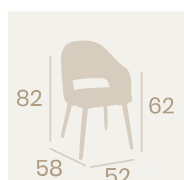

Sillón Cremona
P.U. Indiana
Pie W
Acero Pintado Negro
Peso: 9,40 kg.

Ref. 6029 ✕