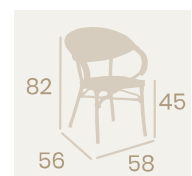

Banqueta Filipinas
Textilene **UNO** Negro y Blanco
Aluminio pintado
Deco Bambú
Peso: 4,50 kg.

Banqueta Filipinas
Textilene Latte
Aluminio pintado
Deco Bambú
Peso: 4,50 kg.

Banqueta Filipinas
Textilene Negro
Aluminio pintado
Deco Bambú
Peso: 4,50 kg.

Sillón Filipinas
Textilene Latte
Aluminio pintado
Deco Bambú
Peso: 3,60 kg.

Sillón Filipinas
Textilene Negro
Aluminio pintado
Deco Bambú
Peso: 3,60 kg.

Sillón Filipinas
Médula Negro y Crema
Aluminio pintado Deco Bambú
Peso: 4 kg.

Sillón Filipinas
Médula Verde y Crema
Aluminio pintado Deco Bambú
Peso: 4 kg.

Sillón Filipinas
Médula Rojo y Crema
Aluminio pintado
Deco Bambú
Peso: 4 kg.

Cuerda

Sillón Cedeña
Cuerda Crema
Aluminio pintado Blanco
Peso: 3,75 kg.