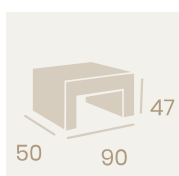

Mesa Espacio
90x50 69x69 50x50
Médula Ceniza
Médula Blanca
Médula Café
Médula Moka
Medula Antracita*

*Agotada 50x50

Ref. 4290