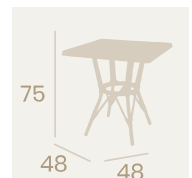

Compact Mármol Almería

Mesa Nuevo Manila
70x70
Tablero Compact Sienna
Aluminio Pintado Deco Nogal

Pie Nuevo Manila
Aluminio Pintado Deco Nogal
Peso: 2,00 Kg.

Ref. 5390

Ref. 5390

**Mesa Apilable
60x60**
Tablero
Compact Blanco
Aluminio