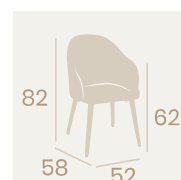

Silla Véneto
P.U. Samba
Acero Pintado Negro
Peso: 9,30 kg.