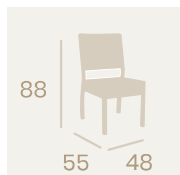

Silla Breno

Médula Antracita

Aluminio pintado Gris

Peso: 4,95 kg.