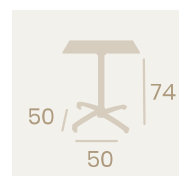

Mesa Finlandia Abatible
80x80
Tablero Compact Pompeya
Aluminio Pintado Grafito

Mesa Finlandia Abatible
Ø70
Tablero Compact Ceniza
Aluminio Pintado Negro