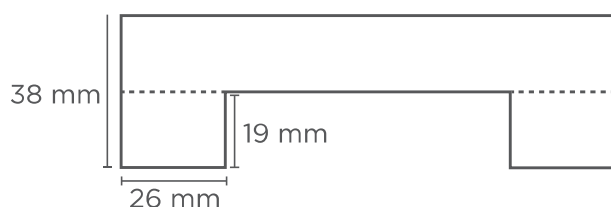

METALMELAMINA REGRUESADO CANTO DECO PLATA O DECO ORO

ZEUS NEGRO CANTO DECO PLATA	MEDIDAS	ATENEA GRIS CANTO DECO ORO	MEDIDAS
	120 x 80		120 x 80
	110 x 70		110 x 70
	90 x 90		90 x 90
	80 x 80		80 x 80
	70 x 70		70 x 70
	60 x 60		60 x 60

MELAMINA GAMA STUDIO canteado en su color

NUEVO ACABADO	ARENA	VALKIRIA	ROBLE KAMEL	MEDIDAS
			120 x 80	
			110 x 70	
			90 x 90	
			80 x 80	
			70 x 70	
			60 x 60	

MELAMINA REGRUESADO 38 mm.
ESQUEMA DEL PERFIL INTERIOR DEL TABLERO

NUEVO ACABADO	BAVIERA	MEDIDAS
	120 x 80	
	110 x 70	
	90 x 90	
	80 x 80	
	70 x 70	
	60 x 60	

NUEVO ACABADO	PIEDRA	BRONCE	ÉBANO	MEDIDAS
			120 x 80	
			110 x 70	
			90 x 90	
			80 x 80	
			70 x 70	
			60 x 60	

OTRAS MEDIDAS CONSULTAR TIEMPO DE ENTREGA Y PRECIO.

LOS TABLEROS DE MESA Ø DE MELAMINA NO ESTÁN TARIFADOS. CONSULTAR PRECIO Y PLAZO DE ENTREGA

TABLEROS DE USO EXCLUSIVO PARA INTERIOR