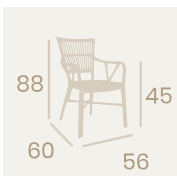

Ref. 4097

Sillón Bora
Médula Atlas
Aluminio pintado Deco Bambú
Peso: 3,70 kg.

Silla Maldivas
Médula Volcán
Aluminio Pintado Deco Bambú
Peso: 2,90kg.

Banqueta Charlotte S/R
Médula Volcán
Aluminio pintado
Deco Bambú
Peso: 2,75 kg.

Banqueta Charlotte S/R
Médula Atlas
Aluminio pintado
Deco Bambú
Peso: 2,75 kg.

Ref. 4096

Ref. 4094

Ref. 8231

Banqueta Polinesia
 Médula Volcán
 Aluminio pintado Deco Bambú
 Peso: 4,90 kg.

Silla Polinesia
 Médula Volcán
 Aluminio pintado Deco Bambú
 Peso: 3,35 kg.

Sillón Polinesia
 Médula Volcán
 Aluminio pintado Deco Bambú
 Peso: 3,80 kg.

Sillón Polinesia
 Médula Atlas
 Aluminio pintado Deco Bambú
 Peso: 3,80 kg.

Banqueta Polinesia
 Médula Atlas
 Aluminio pintado Deco Bambú
 Peso: 4,90 kg.