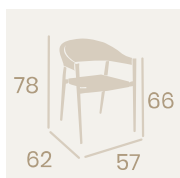

Ref. 3500 

Cuerda Rope

Sillón Osaka
Cuerda Crema
Aluminio pintado Negro
Peso: 3,80 kg.

Sillón Osaka
Cuerda Gris
Aluminio pintado Negro
Peso: 3,80 kg.

NUEVOS
ACABADOS

Sillón Osaka
Cuerda Crema
Aluminio pintado
Deco Roble Natural
Peso: 3,80 kg.