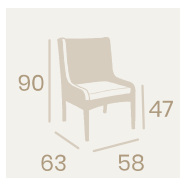

Médula

Sillón Canadá
Médula Antracita con cojín
Aluminio
Grosor de cojín 4 cm.
Peso: 7,40 kg.

Sillón Atlanta
Médula Antracita con cojín
Aluminio
Grosor de cojín 4cm.
Peso: 7 kg.

Ref. 4418