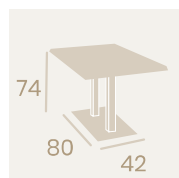

Ref. 9850

Ref. 9877

Ref. 9187

Mesa Munich Rectangular Alta
110x70
Tablero Compact Sienna
Base 80x42
Aluminio Pintado Blanco

Compact Sienna

Compact Sicilia

Compact Marmol Almera

Mesa Munich Rectangular
110x70
Tablero Compact Sienna
Base 80x42
Aluminio Pintado Blanco