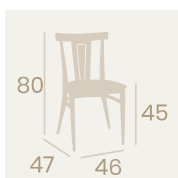

Silla Dakota
Asiento Madera Laminado
Acero Pintado Grafito
Peso: 6,40 kg.