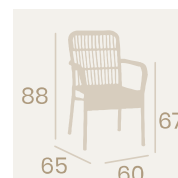

Médula

Sillón Anna
Médula Atlas
Aluminio pintado Deco Bambú
Peso: 4,10 kg.

Sillón Anna
Médula Old Blanco
Aluminio pintado
Deco Bambú Blanco
Peso: 4,10 kg.

Sillón Kioto
Médula Atlas con cojín
Aluminio pintado Deco Roble Natural
Peso: 4,95 kg.

Ref. 4523

Ref. 4095

Sillón Madeira

Médula Atlas

Aluminio pintado Deco Bambú

Peso: 3,65 kg.

Sillón Maui

Médula Atlas

Aluminio pintado Deco Bambú

Peso: 3,15 kg.

Ref. 4010

Ref. 4098

Sillón Barbados
Médula Old Blanco
Aluminio pintado
Deco Bambú Blanco
Peso: 3,90 kg.

Sillón Barbados
Médula Atlas
Aluminio pintado Deco Bambú
Peso: 3,90 kg.