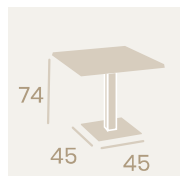

Ref. 9877 ✕ 📐