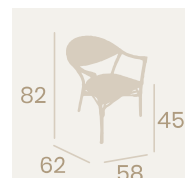

Textilene

Sillón Caledonia
Textilene Negro
Aluminio pintado
Deco Bambú
Peso: 3,35 kg.

Ref. 4191