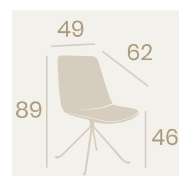

Silla Ginebra
P.U. Kashmir
Pie Acero B5
Peso: 9,75 kg.

Ref. 6620 ✕