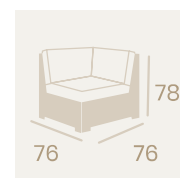

Módulo Rincón
Médula Blanca
Cojín de asiento grosor 10 cm.
Cojín de respaldo 9 cm.
Peso: 12,65 kg.

Módulo Rincón
Medula Ceniza
Cojín de asiento grosor 10 cm.
Cojín de respaldo 9 cm.
Peso: 12,65 kg.

Sillón Espacio 1
Médula Blanco
Cojín de asiento grosor 10 cm.
Cojín de respaldo 9 cm.
Peso: 11,45 kg.