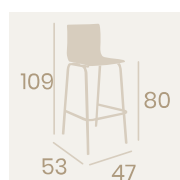

Banqueta Michigan M-4
Carcasa Madera Antártida
Acero Pintado Gris
Peso: 6,50 kg.