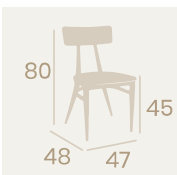

Silla Montana
Respaldo Madera Macizo
Asiento Tapizado Mostaza
Acero Pintado Negro
Peso: 6,50 kg.