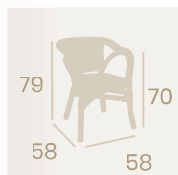

Sillón París
Médula Volcán
Aluminio Pintado Deco Bambú
Peso: 4,50 kg.