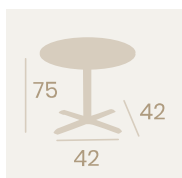

Mesa Michigan Alta 7970
60x60
 Tablero Melamina
 Fresno Taiga
 Pie Acero Pintado Negro

Mesa Michigan 4970
Ø 70
 Tablero Metalmelamina
 Zeus Negro
 Pie Acero Pintado Negro

Pie Michigan 4975
 Pie Acero Pintado Negro
 Peso: 10,90 Kg.