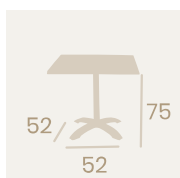

Mesa Oslo Rectangular
110x70
Tablero Werzalit
Aluminio Pintado Gris
Pie con sistema abatible

Ref. 9777