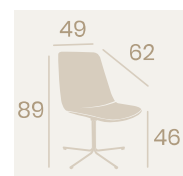

Silla Ginebra
P.U. Kashmir
Pie Acero B5
Peso: 9,75 kg.

Ref. 6619 ✕