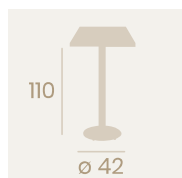

Ref. 9210

Mesa Kolonia Alta 9220

Ø60

Tablero Compact

Mármol Almería

Pie Acero Pintado Blanco

Mesa Kolonia 9202

70x70