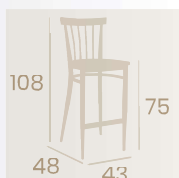

Silla Nebraska
Asiento Tapizado Indiana
Acero Pintado Grafito
Peso: 7,30 kg.