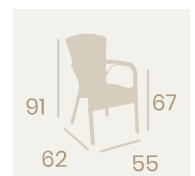

Silla Capri
Médula Antracita
Aluminio
Peso: 3,75 kg.