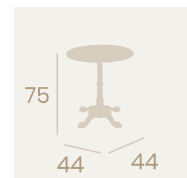

Mesa Parisino 502

Ø 70

Tablero Werzalit Sicilia Aro Latón
Fundición de Hierro

Tablero Sicilia Aro Latón

Mesa París 7003
Ø 70

Tablero Mármol
Aro Latón
Fundición de Hierro

Mesa París 7003
Ø 70

Tablero Werzalit
Sienna Aro Latón
Fundición de Hierro

Mesa París 7004
Ø 80

Tablero Melamina
Roble Atlas
Fundición de Hierro

Mesa París 7004
70x70

Tablero Melamina Arena
Fundición de Hierro

Ref. 7004