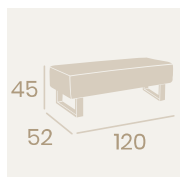

Banco
P.U. Kashmir
P.U. Blanco
P.U. Albero
P.U. Negro
P.U. Marrón
Base acero
Peso: 17,50 kg.

Sillón Ródano
P.U. Kashmir
Base Acero
Peso: 14,70 kg.

Ref. 6603