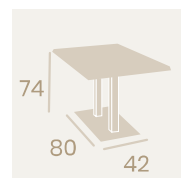

Tablero Werzalit Tokio
Columna Médula
Antracita 17x17
Base 45x45
Aluminio

Ref. 9189

Ref. 9877

Ref. 9187

Ref. 9811

Ref. 9822

**Mesa Roma
70x70**
Tablero Compact
Mármol Marquina
Base 42x42
Aluminio

**Mesa Roma Alta
60x60**
Tablero Compact
Mármol Olimpo
Base 42x42
Aluminio