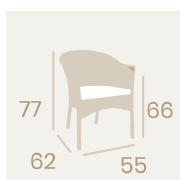

Sillón Jamaica
Medula Moka
Aluminio pintado
Deco Bambú (Ø 32)
Peso: 4,20 kg.

Sillón Jamaica
Medula Moka
Aluminio pintado
Deco Nogal (Ø 32)
Peso: 4,20 kg.

Sillón Jamaica
Medula Blanco y Negro
Aluminio pintado Deco Bambú (Ø 32)
Peso: 4,20 kg.

Sillón Bolonia
Médula Moka con cojín
Aluminio
Grosor de cojín 4 cm.
Peso: 6,05 kg.

Ref. 4518

Ref. 8036

Sillón Padua
Médula Antracita con cojín
Aluminio
Grosor de cojín 4 cm.
Peso: 5,80 kg.

Silla Capri
Médula Antracita
Aluminio
Peso: 3,75 kg.

Sillón Piamonte
Médula Blanco
Aluminio
Peso: 5,05 kg.

Sillón Java
Médula Blanco
Aluminio
Peso: 4 kg.

Sillón Java
Médula Antracita
Aluminio
Peso: 4 kg.

Silla Florencia
Médula Antracita
Aluminio
Peso: 3,55 kg.