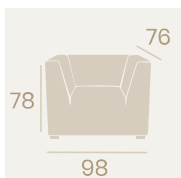

Sillón Galaxia

P.U. Albero
Peso: 27,10 kg.

Ref. 6600