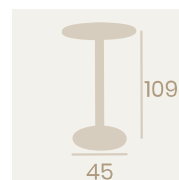

**Mesa Gran Roma
70x70**

Tablero Compact
Sicilia
Base Ø45
Aluminio pintado Blanco

NUEVO
ACABADO

**Mesa Gran Roma Alta
Ø 60**

Tablero Compact
Mármol Olimpo
Base Ø45
Aluminio pintado Grafito

**Mesa Gran Roma
Ø 60**

Tablero Compact
Mármol Olimpo
Base Ø45
Aluminio pintado Grafito

Tablero Compact Roble Nudos

Ref. 9545 ✕

Ref. 9545 ✕

Ref. 9145 ✕