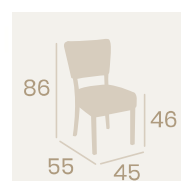

Banqueta Bohemia
P.U. Azul
Ribeteado Azul
Acero Pintado Negro
Peso: 10,90 kg.