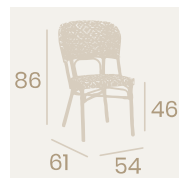

NUEVO
NOVELTY

Textilene

Ref. 2700