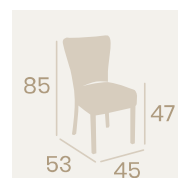

Silla Gran Bohemia

P.U. Azul
Ribeteado Azul
Acero Pintado Negro
Peso: 7,70 kg.