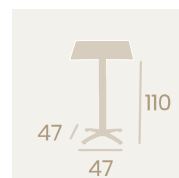

Mesa Dinamarca
70x70
Tablero Compact Seringa
Aluminio

NUEVO
ACABADO

Mesa Dinamarca
Ø 70
Tablero Werzalit Bambú
Aluminio

Mesa Dinamarca Rectangular
110x70
Tablero Werzalit Bambú
Aluminio

Mesa Dinamarca
70x70
Tablero Kbana Taupe
Aluminio
Columna Médula Café

Mesa Dinamarca Rectangular
110x70
Tablero Werzalit Bambú
Aluminio
Columnas Médula Café

**Mesa Dinamarca Alta
60x60**
Tablero Kbana Taupe
Aluminio
Columna Médula Café

**Mesa Dinamarca Alta
60x60**
Tablero Werzalit Bambú
Aluminio

**Mesa Dinamarca Alta
Dos Tapas
Ø60**
Tablero Superior Inox Repulsado
Tablero inferior Ø40 aro de aluminio
Aluminio

**Mesa Dinamarca Alta
Dos Tapas
Ø60**
Tablero Superior Compact Pompeya
Tablero inferior Ø40 aro de aluminio
Aluminio