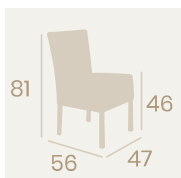

Silla Mozart
P.U. Albero
Acero Pintado Negro
Peso: 9,70 kg.