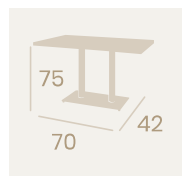

Mesa Kolonia Alta 9220

Ø60

Tablero Compact

Mármol Almería

Pie Acero Pintado Blanco

Mesa Kolonia 9202

70x70

Tablero Melamina Cambrian

Pie Acero Pintado Negro

Mesa Kolonia Rectangular 9211

120x80

Tablero Melamina Fresno Taiga

Pie Acero Pintado Negro

Mesa Kolonia Rectangular Alta 9222

120x80

Tablero Melamina Fresno Taiga

Pie Acero Pintado Negro

Pie Kolonia 9200

Pie Acero

Pintado Blanco

Columna Redonda

Peso: 12,15Kg

Ref. 9211 ✕