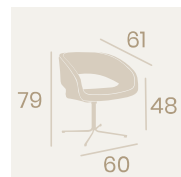

Sillón Lucerna

P.U. Kashmir
Pie Acero B5
Peso: 11,80 kg.

Ref. 6615