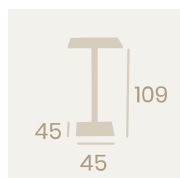

**Mesa Munich Rectangular Alta
110x70**

Tablero Werzalit Tokio
Columna Médula Antracita
Base 80x42
Aluminio

**Mesa Munich Rectangular
110x70**

Tablero Werzalit Tokio
Columna Médula Antracita
Base 80x42
Aluminio

**Mesa Munich
70x70**

Tablero Werzalit Kbanda Taupe
Columna Médula Antracita
Base 45x45
Aluminio

**Mesa Munich Alta
70x70**

Tablero Werzalit Kbanda Taupe
Columna Médula Antracita
Base 45x45
Aluminio

**Mesa Gran Munich Alta
70x70**

Tablero Werzalit Tokio
Columna Médula
Antracita 17x17
Base 45x45
Aluminio

Ref. 9187