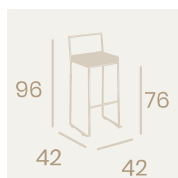

Banqueta Salzburgo
Médula Antracita
Acero
Peso: 5,25 kg.

Banqueta Salzburgo
Médula Blanco
Acero
Peso: 5,25 kg.

Ref. 4519

Ref. 4520

Ref. 4559

Banqueta Suiza
Médula Antracita
Acero
Peso: 4,85 kg.

Banqueta Suiza
Asiento Compact 33,7 x 33,7
Acero
Peso: 5,50 kg.