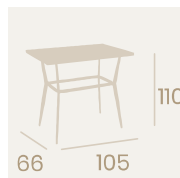

Mesa Mauricio 5200
80x80

Tablero Melamina Baviera
Pie Aluminio pintado
Deco Roble Natural

Nueva Melamina Arena

Mesa Mauricio 5200
80x80

Tablero Melamina Arena
Pie Aluminio pintado
Deco Bambú Blanco

Mesa Mauricio 5210
120x80

Tablero Melamina Arena
Pie Aluminio pintado
Deco Bambú Blanco

Nueva Melamina Baviera

Mesa Mauricio 5210
120x80

Tablero Melamina Baviera
Pie Aluminio pintado
Deco Roble Natural

Pie Mauricio Rectangular

Pie Aluminio pintado
Deco Roble Natural
Peso: 2,40 Kg

Nuevo Acabado Roble Natural

Ref. 5310