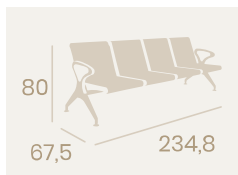

Sillón Tokio
Respaldo Malla
Asiento Sky Negro
Estructura Cromada
Peso: 5,55 kg.

Ref. 400