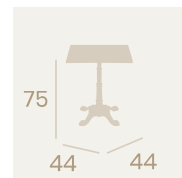

Mesa Parisino 502

Ø 70

Tablero Werzalit Sicilia Aro Latón
Fundición de Hierro

Tablero Sicilia Aro Latón

Mesa París 7003
Ø 70

Tablero Mármol
Aro Latón
Fundición de Hierro

Mesa París 7003
Ø 70

Tablero Werzalit
Sienna Aro Latón
Fundición de Hierro

Mesa París 7004
Ø 80

Tablero Melamina
Roble Atlas
Fundición de Hierro

Mesa París 7004
70x70

Tablero Melamina Arena
Fundición de Hierro

Ref. 7004