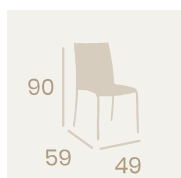

Acera

Banqueta Salzburgo
Médula Antracita
Acero
Peso: 5,25 kg.

Banqueta Salzburgo
Médula Blanco
Acero
Peso: 5,25 kg.