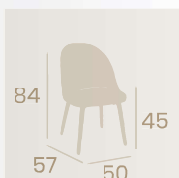

Silla Como
P.U. Azul
Acero Pintado Negro
Peso: 8,20 kg.

Silla Como
P.U. Mostaza
Acero Pintado Negro
Peso: 8,20 kg.

Silla Como
P.U. Indiana
Acero Pintado Negro
Peso: 8,20 kg.

Silla Como
P.U. Panamá
Acero Pintado Negro
Peso: 8,20 kg.