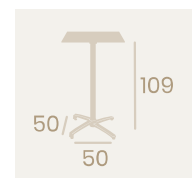

Ref. 9147AB