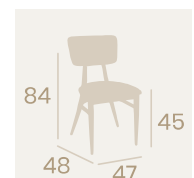

Respaldo Tapizado

Ref. 587