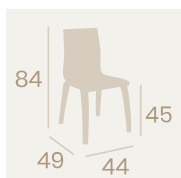

Silla Michigan
Carcasa Madera Ébony
Madera
Peso: 4,55 kg.

Silla Ontario
Carcasa
Madera Kenya
C-4 Deco
Madera Natural
Peso: 4,80 kg.