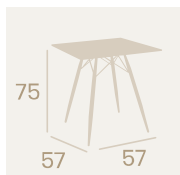

Tablero Melamina
Roble Hera
Pie Acero
Pintado Negro

Tablero Melamina Roble Hera
Pie Acero Pintado
Deco Madera Natural

Mesa Picasso X-4 477
70x70
Tablero Compact Roble Nudos
Pie Acero Pintado Negro

Nuevo Compact Roble Nudos

Ref. 477