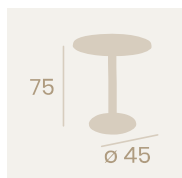

Tablero Metalmelamina
Atenea Gris
Pie Aluminio Pintado Blanco

Melamina Atenea Gris

Tablero Melamina
Atenea Gris
Pie Aluminio Pintado Blanco

Tablero Metalmelamina
Atenea Gris
Pie Aluminio Pintado Blanco

NUEVO
ACABADO

**Mesa Gran Roma Alta 9145
70x70**

Tablero Melamina
Atenea gris
Pie Aluminio Pintado Blanco

Ref. 9545

Ref. 9545