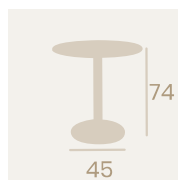

**Mesa Gran Roma
70x70**

Tablero Compact
Sicilia
Base Ø45
Aluminio pintado Blanco

NUEVO
ACABADO

**Mesa Gran Roma Alta
Ø 60**

Tablero Compact
Mármol Olimpo
Base Ø45
Aluminio pintado Grafito

**Mesa Gran Roma
Ø 60**

Tablero Compact
Mármol Olimpo
Base Ø45
Aluminio pintado Grafito

Tablero Compact Roble Nudos

Ref. 9545 ✕

Ref. 9545 ✕

Ref. 9145 ✕