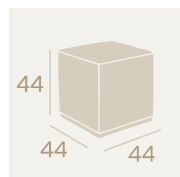

Banco
P.U. Kashmir
P.U. Blanco
P.U. Albero
P.U. Negro
P.U. Marrón
Base acero
Peso: 17,50 kg.

Sillón Ródano
P.U. Kashmir
Base Acero
Peso: 14,70 kg.

Ref. 6608