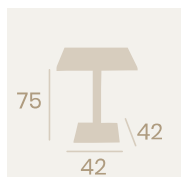

Mesa Oslo 4760
Ø 70
Tablero Madera
de Pino color Nogal
Fundición de Hierro

Ref. 4620 ✕