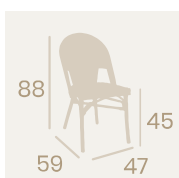

Silla Tívoli
Médula Verde y Crema
Aluminio Pintado Deco Nogal
Peso: 3,95 kg.