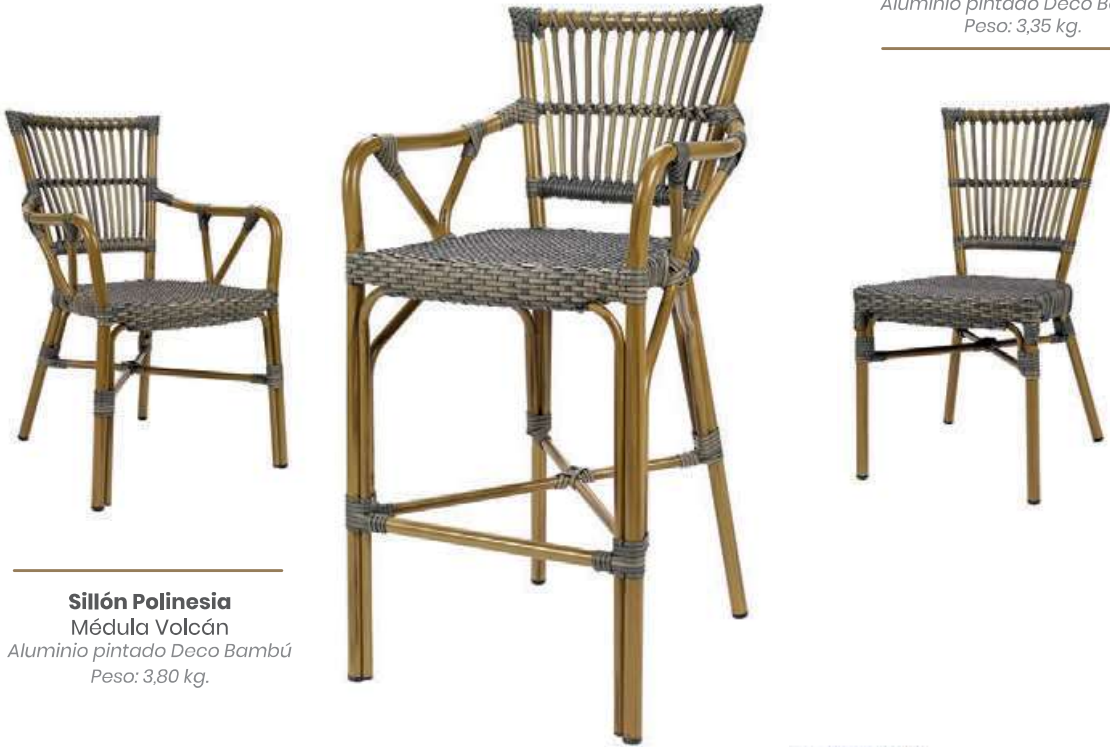

Banqueta Charlotte S/R
Médula Atlas
Aluminio pintado
Deco Bambú
Peso: 2,75 kg.

Ref. 4096

Ref. 4094

Ref. 8231

Banqueta Polinesia
 Médula Volcán
 Aluminio pintado Deco Bambú
 Peso: 4,90 kg.

Silla Polinesia
 Médula Volcán
 Aluminio pintado Deco Bambú
 Peso: 3,35 kg.