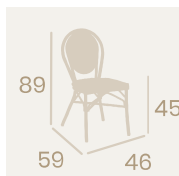

Silla Bulevar
Textilene Dorado
Aluminio Pintado Deco Nogal
Peso: 3,15 kg.

Sillón Bulevar
Médula Negro y Crema
Aluminio Pintado Deco Nogal
Peso: 3,95 kg.

Ref. 8030