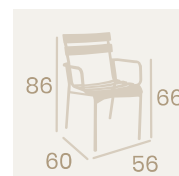

Sillón Versalles
Aluminio pintado Celeste
Peso: 3,95 kg.

Sillón Versalles
Aluminio pintado Taupé
Peso: 3,95 kg.

Silla Versalles
Aluminio pintado Gris
Peso: 3,55 kg.

Silla Versalles
Aluminio pintado Negro
Peso: 3,55 kg.