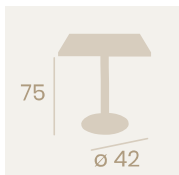

Mesa Época 4620
Ø 80
Tablero Melamina Studio Valkiria
Fundición de Hierro

Ref. 4610 ✕