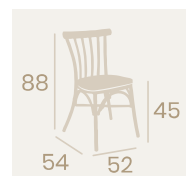

Silla Pórtico
Asiento Textilene Otoño
Aluminio Pintado Deco Nogal
Peso: 3,40 kg.