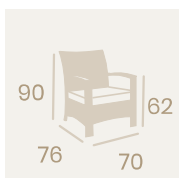

Sillón Varese
Médula Blanco con cojín
Aluminio
Grosor del cojín 8 cm.
Peso: 7,70 kg.

Conjunto Sillones Varese con
mesa Espacio médula antracita