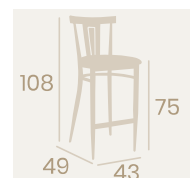

Banqueta Dakota
Asiento Madera Macizo
Acero Pintado Negro
Peso: 8,60 kg.