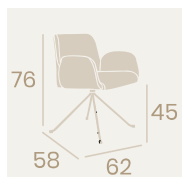

Sillón Lugano
P.U. Albero
Pie Acero B5
Peso: 12,60 kg.