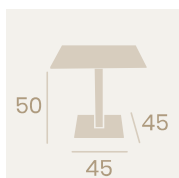

Tablero Compact Mármol Marquina
Aluminio Pintado Grafito

Mesa Munich Baja 9850
60x60

Tablero Compact Mármol Olimpo
Aluminio Pintado Grafito

Ref. 9850 ✕