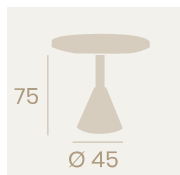

Ref. 9000 ✕ 📏