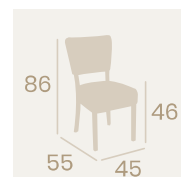

Silla Bohemia
P.U. Albero
Ribeteado Marrón
Acero Pintado Negro
Peso: 8,90 kg.