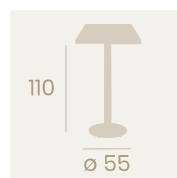

Ref. 7550 ✕ 📏