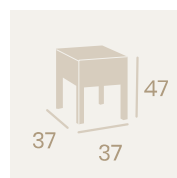

Ref. 4422

Banqueta Florencia Baja
Médula Café
Aluminio
Peso: 2,65 kg.

Banqueta Florencia Baja
Médula Blanco
Aluminio
Peso: 2,65 kg.

Banqueta Florencia Baja
Médula Moka
Aluminio
Peso: 2,65 kg.

Banqueta Florenzia S/R
Médula Blanco
Aluminio
Peso: 5,75 kg.