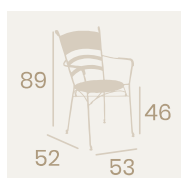

Silla Aranjuez
Asiento Rejilla
Hierro Forjado
Peso: 7,50 kg.

Ref. 361