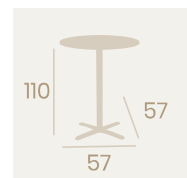

Pie Milano 4870
Acero Pintado Negro
Peso: 7 kg.

Ref. 7975