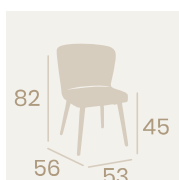

Silla Véneto
P.U. Verde
Acero Pintado Negro
Peso: 9,30 kg.