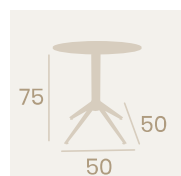

Compact Mármol Marquina

Mesa Milano Alta 7870
Ø 70

Tablero Metalmelamina
Atenea Gris
Pie Acero Pintado Negro

Mesa Milano 4870
Ø 70

Tablero Compact
Mármol Marquina
Acero Pintado Negro

Ref. 4870

Ref. 7870

Mesa Hanover Ø70
 Tablero Melamina Arena
 Acero Pintado Blanco