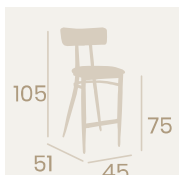

Silla Montana
Respaldo Madera Macizo
Asiento Tapizado Mostaza
Acero Pintado Negro
Peso: 6,50 kg.