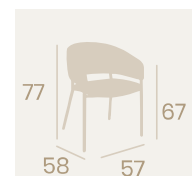

Sillón Alsacia

P.U. Sándalo
Acero
Pintado Negro
Peso: 9,50 kg.

Sillón Alsacia

P.U. Mostaza
Acero
Pintado Negro
Peso: 9,50 kg.

Sillón Alsacia

P.U. Azul
Acero
Pintado Negro
Peso: 9,50 kg.

Sillón Alsacia

P.U. Gris
Acero
Pintado Negro
Peso: 9,50 kg.