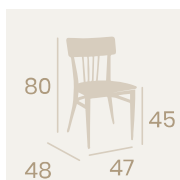

Silla Nebraska
Asiento Laminado
Roble Vintage
Acero Pintado Negro
Peso: 7,10 kg.