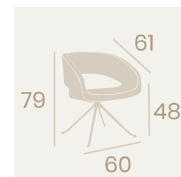

Sillón Lucerna

P.U. Kashmir
Pie Acero B14
Peso: 12,15 kg.

Sillón Lucerna

P.U. Blanco
Pie Acero B14
Peso: 12,15 kg.

Sillón Lucerna

P.U. Blanco
Pie Acero B5
Peso: 11,80 kg.

Sillón Lucerna

P.U. Kashmir
Pie Acero B5
Peso: 11,80 kg.

Ref. 6616