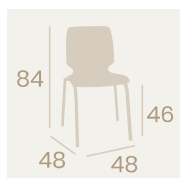

Silla Denver M-4
Carcasa Madera Ébony
Acero Pintado Negro
Peso: 5,40 kg.