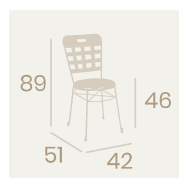

Silla Aranjuez
Asiento Rejilla
Hierro Forjado
Peso: 7,50 kg.

Silla Aranjuez
Asiento Teka
Hierro Forjado
Peso: 7,40 kg.

Sillón Aranjuez
Asiento Rejilla
Hierro Forjado
Peso: 7,65 kg.

Sillón Aranjuez
Asiento Werzalit Pino Viejo
Hierro Forjado
Peso: 8,35 kg.