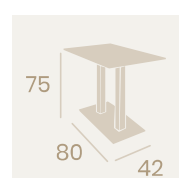

Mesa Munich Baja 9850
60x60

Tablero Compact Mármol Olimpo
Aluminio Pintado Grafito

Ref. 9850 ✕

Ref. 9877 ✕

Ref. 9186 ✕

Ref. 9811 ✕

Ref. 9822 ✕

**Mesa Gran Roma 9545
70x70**