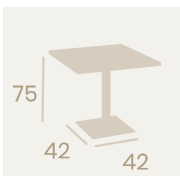

Ref. 9555 ✂ 📐