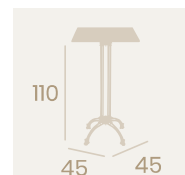

Mesa Marbella Alta 7103
Ø 60
Tablero Melamina Studio Valkiria
Fundición de Hierro 3 patas

Ref. 7104