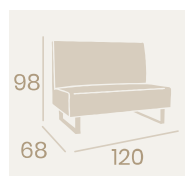

Sillón Alfa 120
P.U. Marrón
Base Acero
Peso: 27,80 kg.