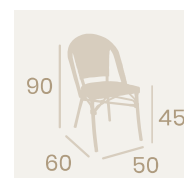

Silla Bulevar
Médula Negro y Crema
Aluminio Pintado Deco Nogal
Peso: 3,35 kg.

Ref. 8130

Ref. 8030

Médula

Silla París
Médula Verde y Crema
Aluminio pintado Deco Nogal
Peso: 3,85 kg.

Silla París
Médula Azul y Blanco
Aluminio Pintado Deco Bambú
Peso: 3,85 kg.

Silla París
Médula Gris y Blanco
Aluminio Pintado
Deco Bambú
Peso: 3,85 kg.

Silla París
Médula Negro y Crema
Aluminio pintado Deco Nogal
Peso: 3,85 kg.

Silla París
Médula Rojo y Crema
Aluminio Pintado Deco Nogal
Peso: 3,85 kg.