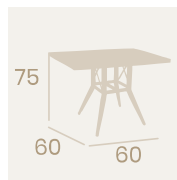

Mesa Bering Alta 8300
70x70
Tablero Melamina
Studio Roble Karamel
Pie Acero Pintado Negro

Ref. 8200